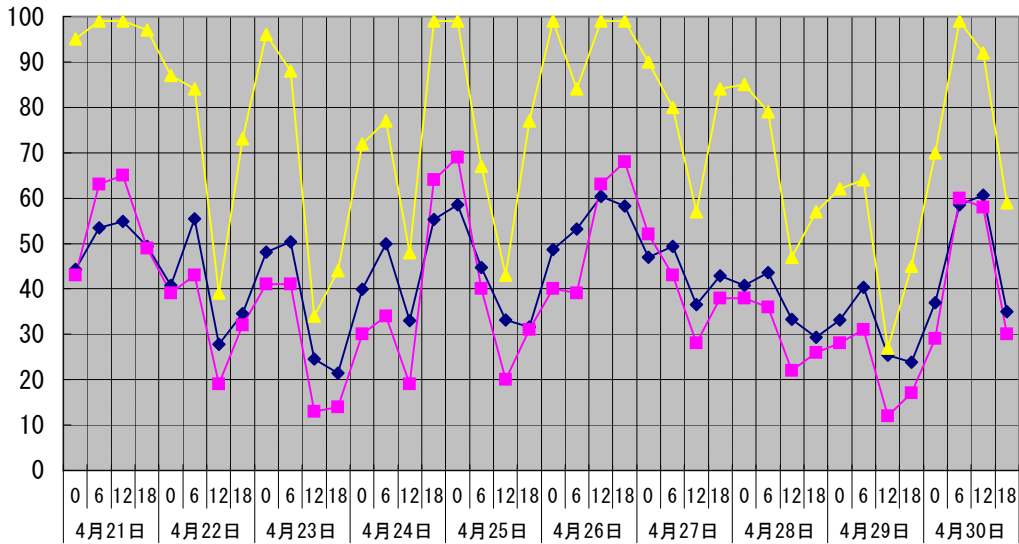

温度°C

湿度%

降水量mm