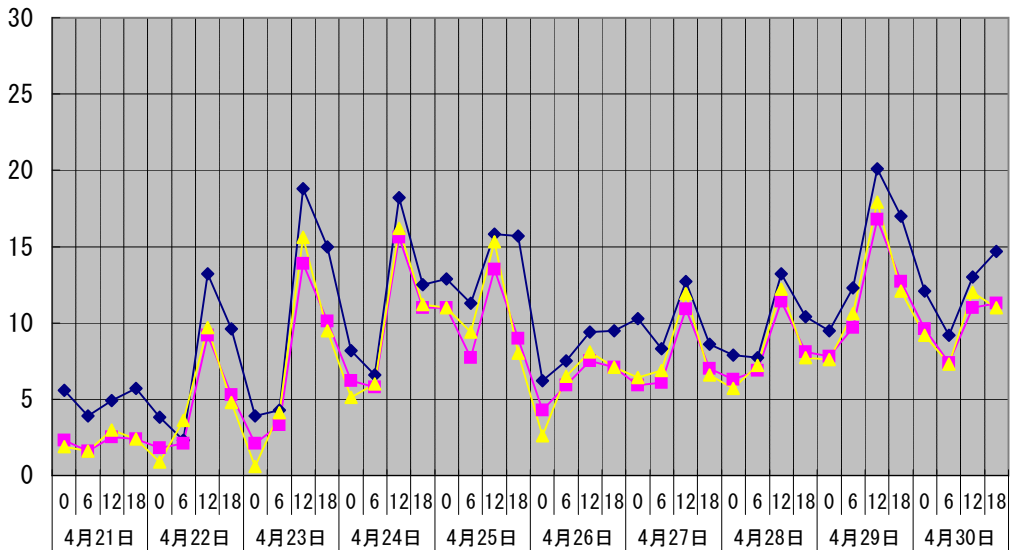

温度°C

湿度%

降水量mm