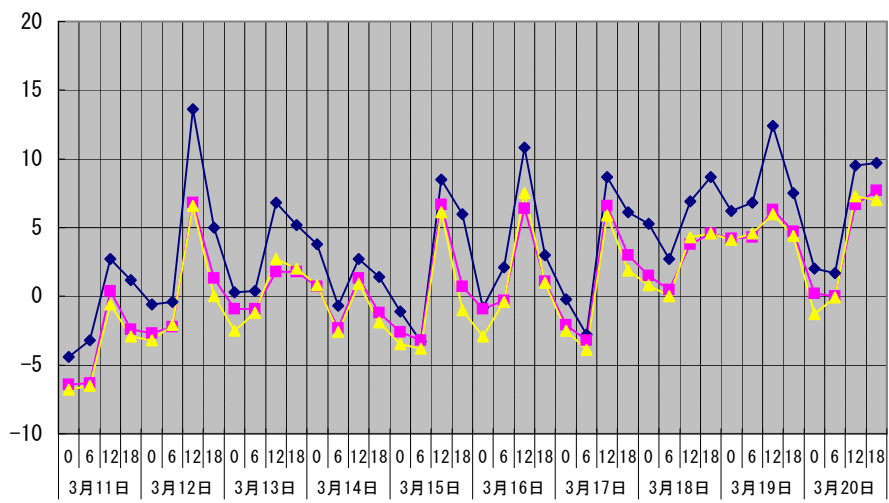

温度℃

湿度%

降水量mm