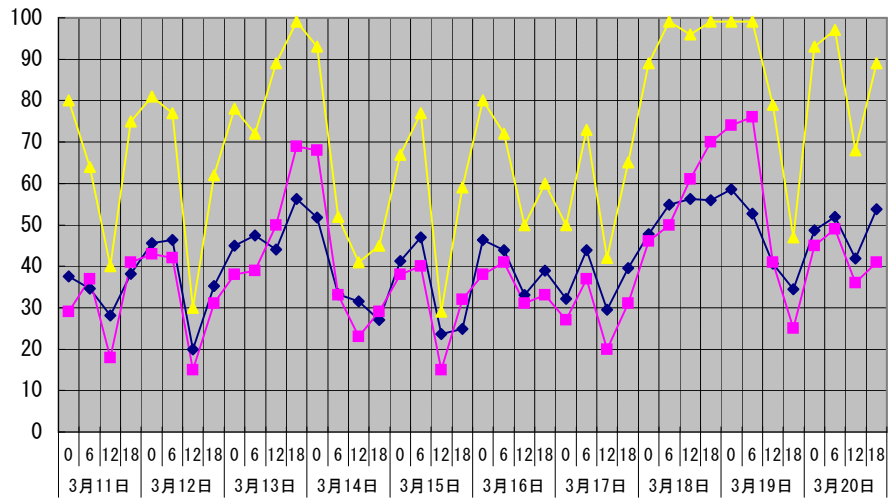

温度℃

湿度%

降水量mm