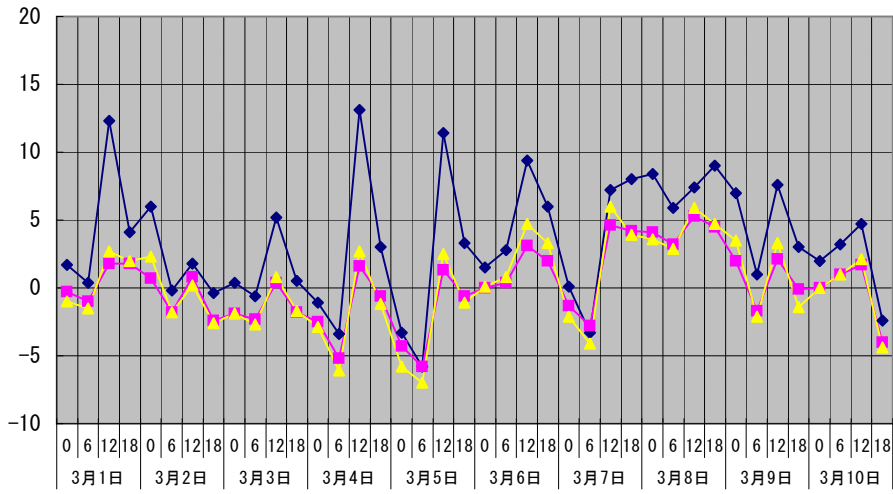

温度℃

◆ 林外    ■ 林内    ▲ 人工ホダ場

湿度%

◆ 林外    ■ 林内    ▲ 人工ホダ場

降水量mm

■ 林外(mm)