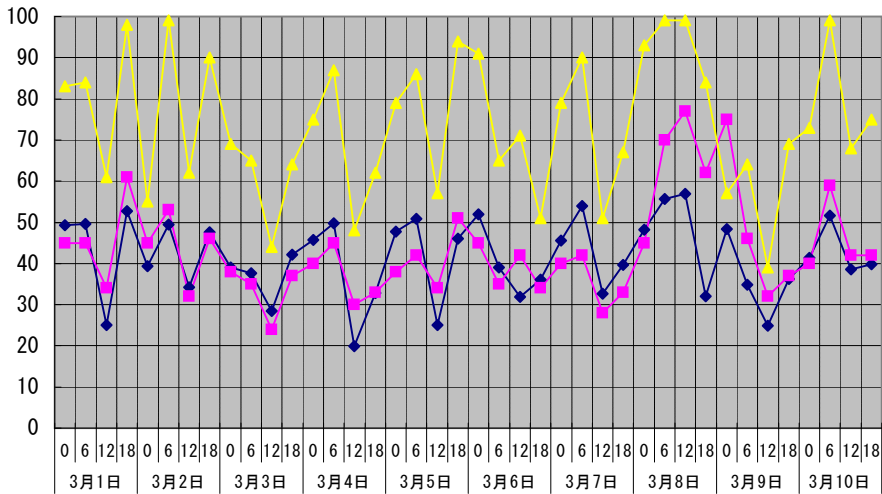

温度℃

◆ 林外    ■ 林内    ▲ 人工ホダ場

湿度%

◆ 林外    ■ 林内    ▲ 人工ホダ場

降水量mm

■ 林外(mm)