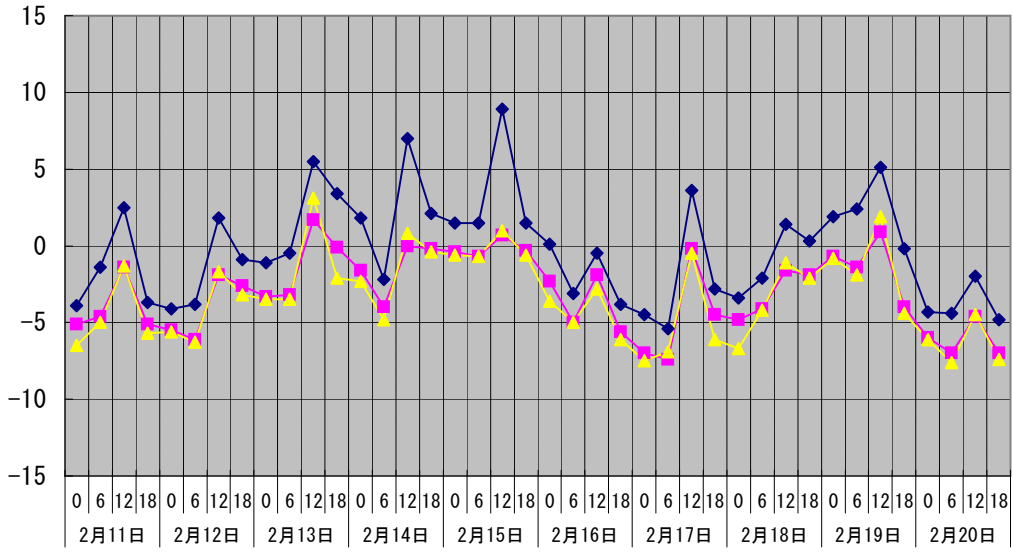

温度°C

◆ 林外    ■ 林内    ▲ 人工ホダ場

湿度%

◆ 林外    ■ 林内    ▲ 人工ホダ場

降水量mm

■ 林外(mm)