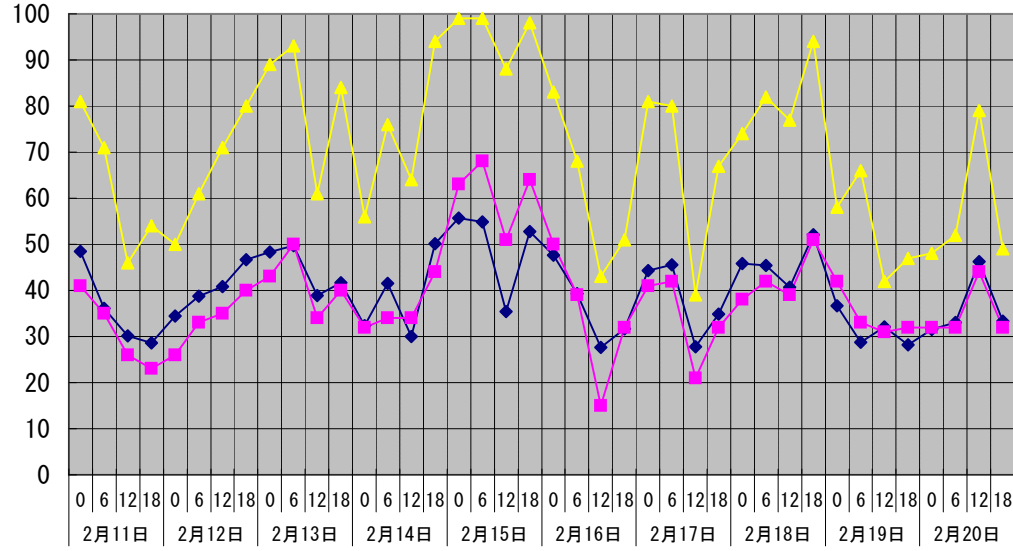

温度°C

◆ 林外    ■ 林内    ▲ 人工ホダ場

湿度%

◆ 林外    ■ 林内    ▲ 人工ホダ場

降水量mm

■ 林外(mm)