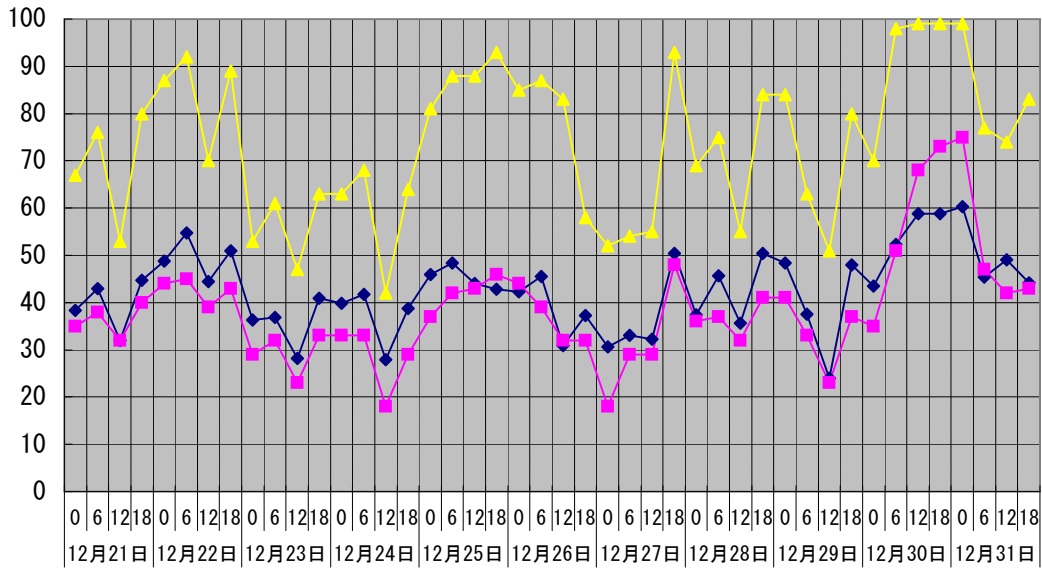

温度℃ ◆ 林外 ◆ 林内 ◆ 人工ホダ場

湿度% ◆ 林外 ◆ 林内 ◆ 人工ホダ場

降水量mm ■ 林外(mm)