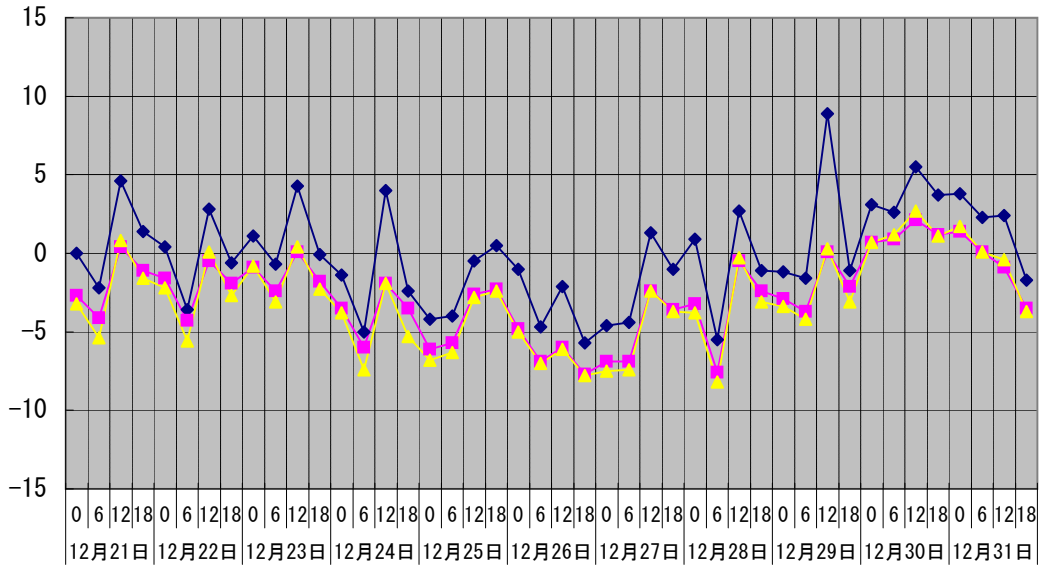

温度℃ ◆ 林外 ◆ 林内 ◆ 人工ホダ場

湿度% ◆ 林外 ◆ 林内 ◆ 人工ホダ場

降水量mm ■ 林外(mm)