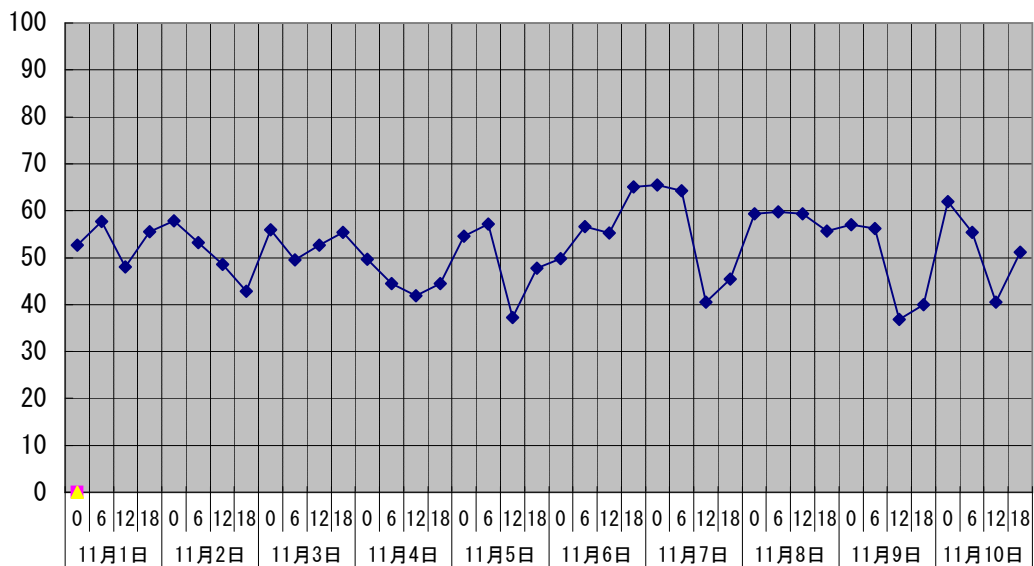

温度℃

湿度%

降水量mm