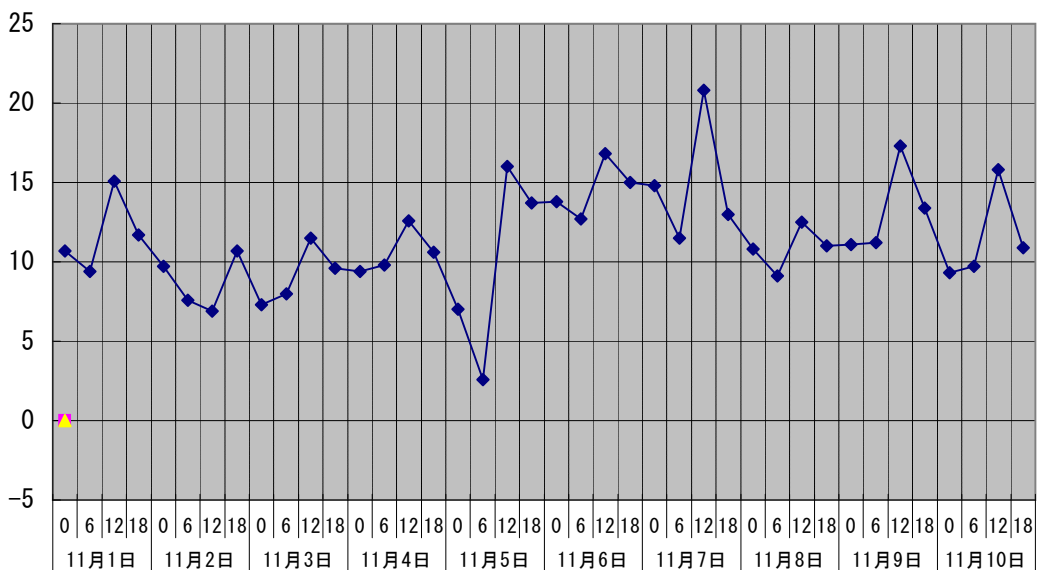

温度℃

湿度%

降水量mm