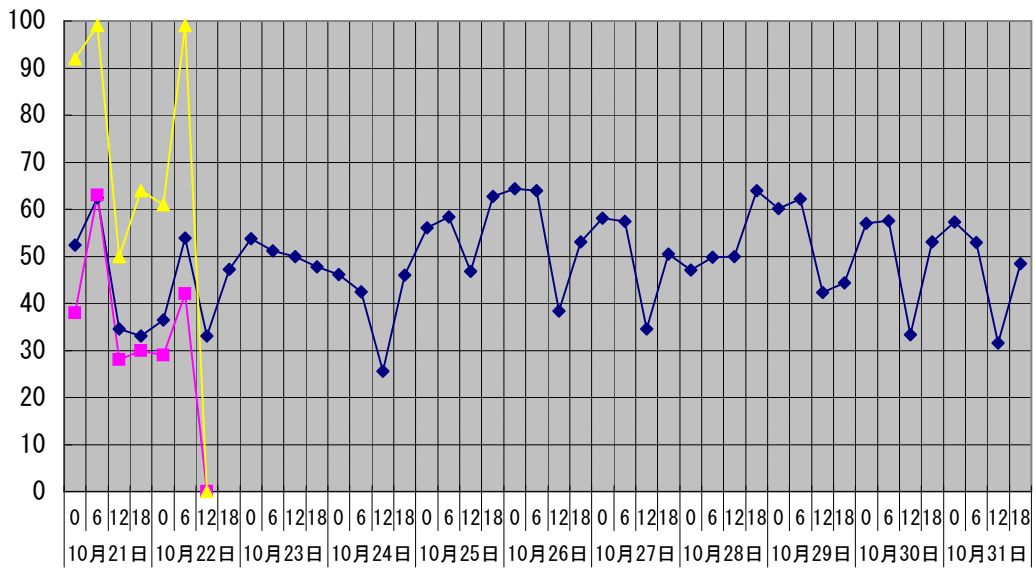

温度℃

◆ 林外    ■ 林内    ▲ 人工ホダ場

湿度%

◆ 林外    ■ 林内    ▲ 人工ホダ場

降水量mm

■ 降水量