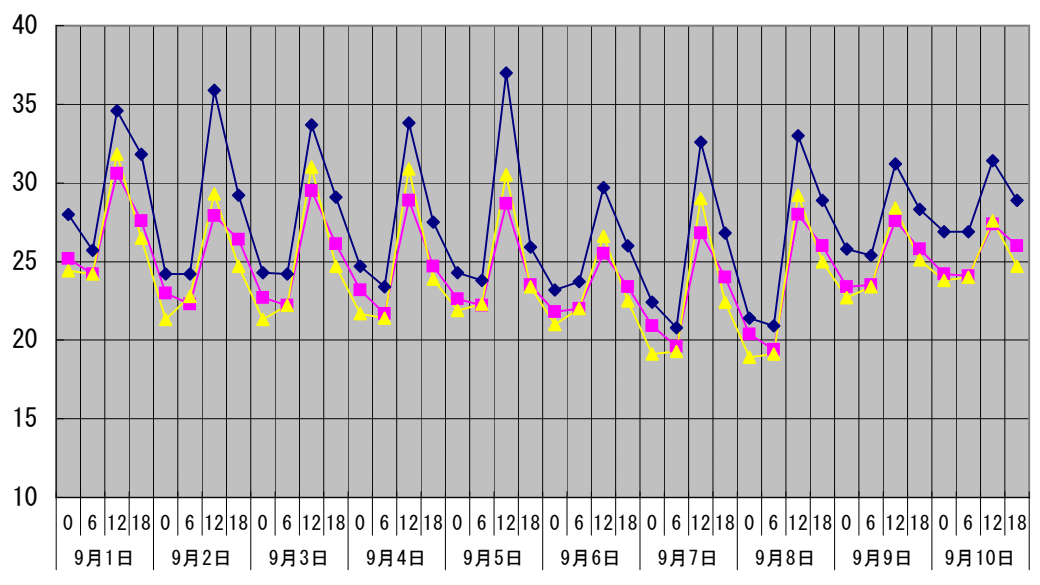

温度℃ ◆ 林外 ■ 林内 ▲ 人工ホダ場

湿度% ◆ 林外 ■ 林内 ▲ 人工ホダ場

降水量mm ■ 降水量