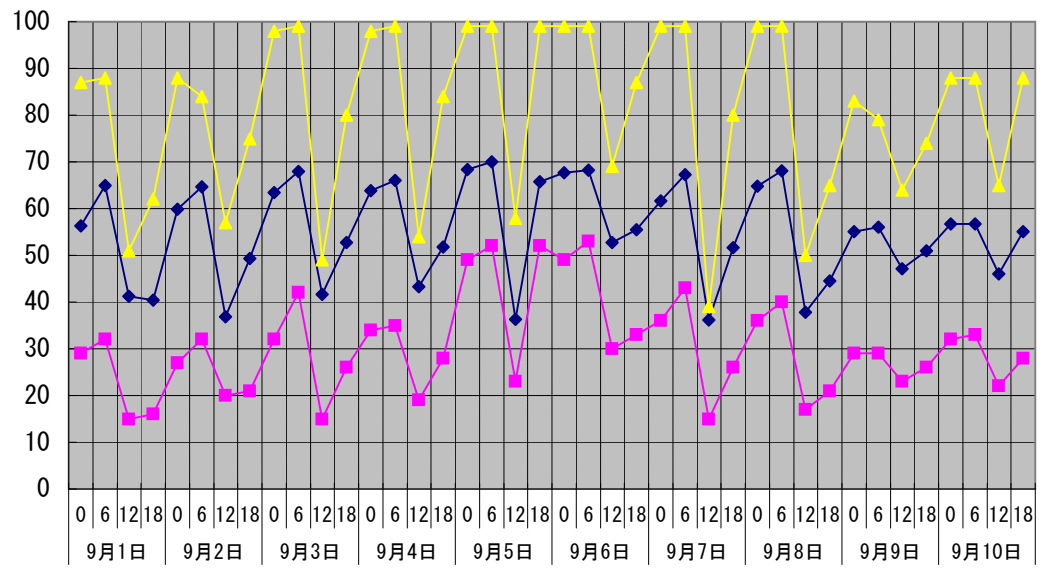

温度℃ ◆ 林外 ■ 林内 ▲ 人工ホダ場

湿度% ◆ 林外 ■ 林内 ▲ 人工ホダ場

降水量mm ■ 降水量