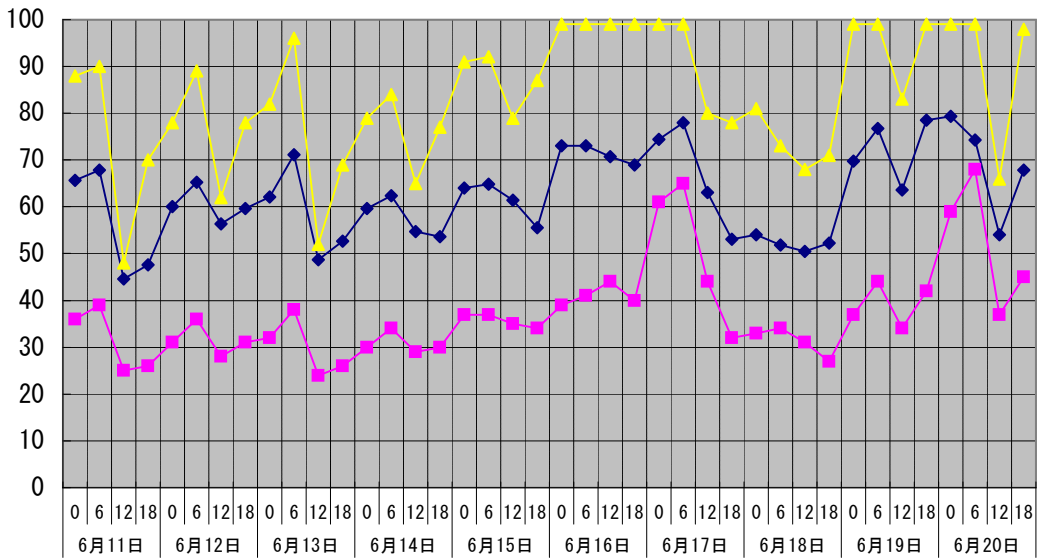

温度℃

◆ 林外    ■ 林内    ▲ 人工ホダ場

湿度%

◆ 林外    ■ 林内    ▲ 人工ホダ場

降水量mm

■ 降水量