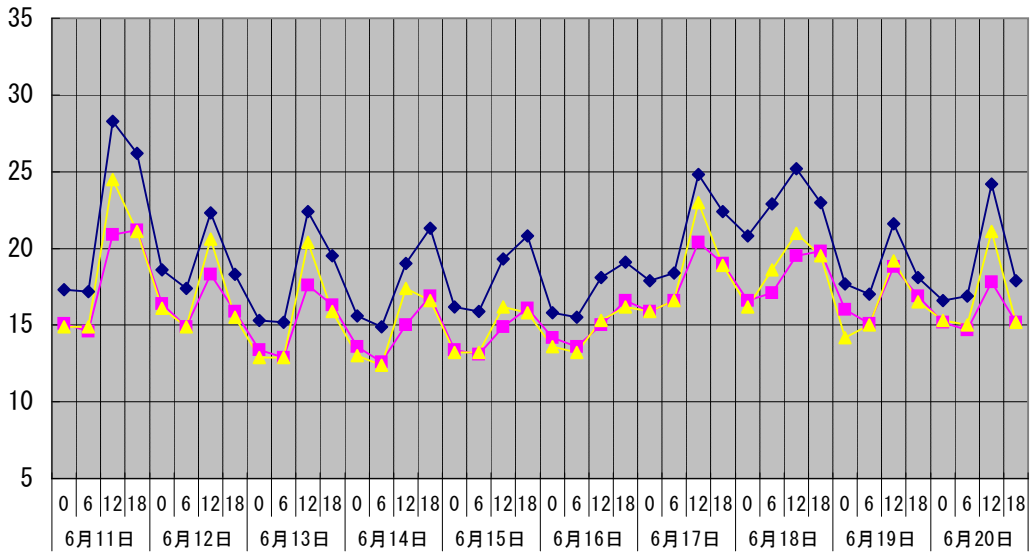

温度℃

◆ 林外    ■ 林内    ▲ 人工ホダ場

湿度%

◆ 林外    ■ 林内    ▲ 人工ホダ場

降水量mm

■ 降水量