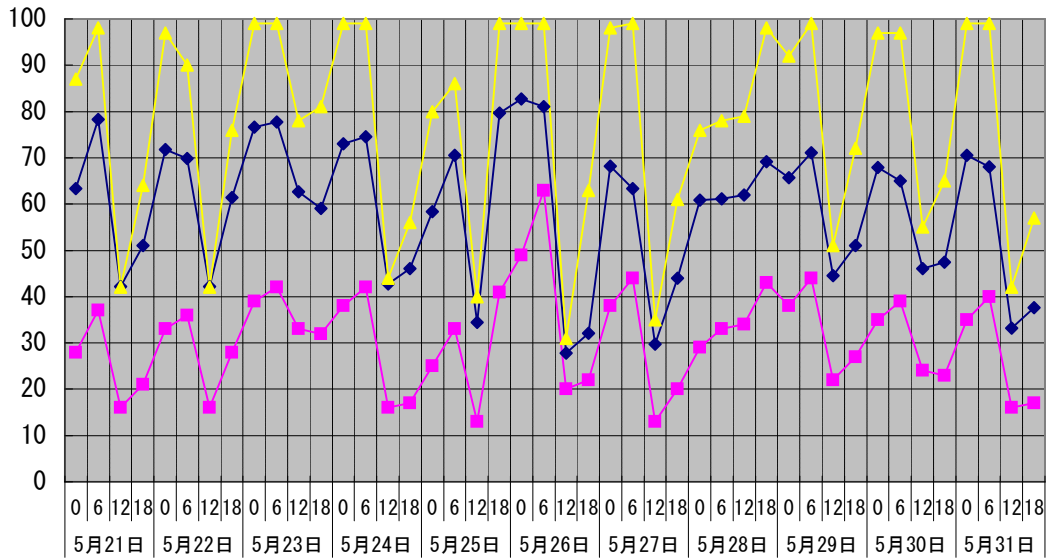

温度℃

◆ 林外    ■ 林内    ▲ 人工ホダ場

湿度%

◆ 林外    ■ 林内    ▲ 人工ホダ場

降水量mm

■ 降水量