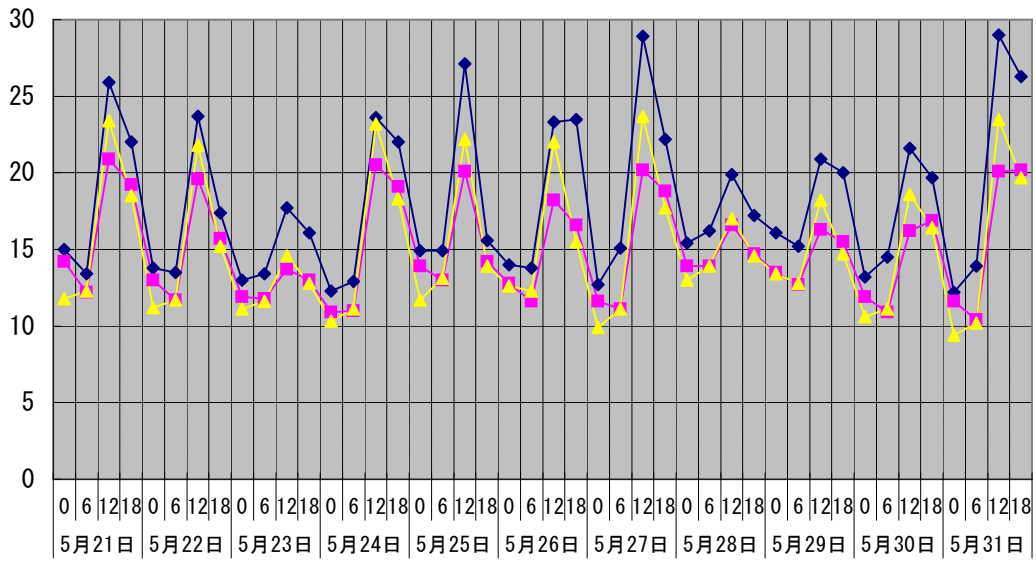

温度℃

◆ 林外    ■ 林内    ▲ 人工ホダ場

湿度%

◆ 林外    ■ 林内    ▲ 人工ホダ場

降水量mm

■ 降水量