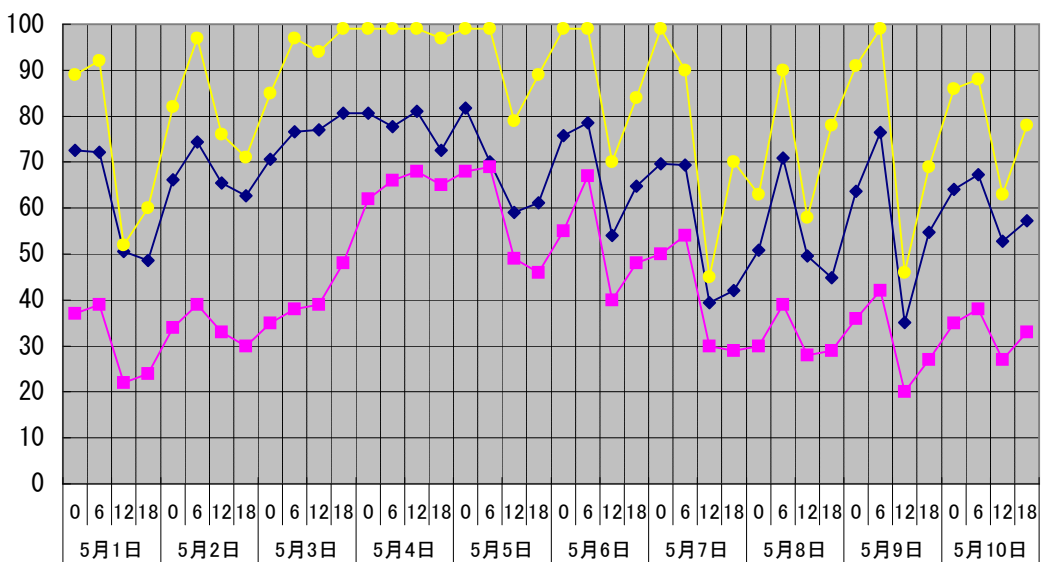

温度℃ ◆ 林外 ■ 林内 ● 人口ホダ場

湿度% ◆ 林外 ■ 林内 ● 人口ホダ場

降水量mm ■ 降水量