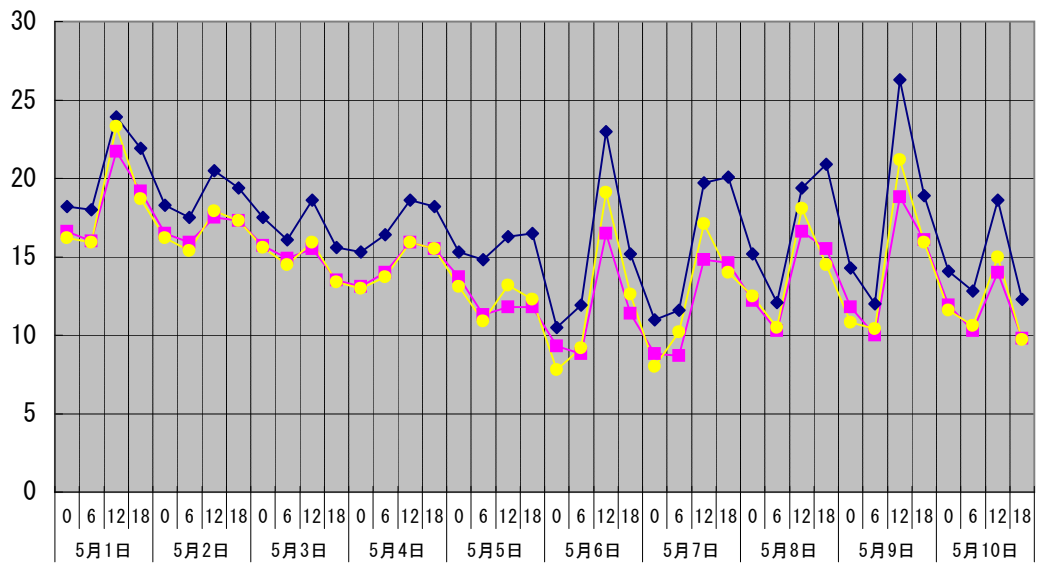

温度℃ ◆ 林外 ■ 林内 ● 人口ホダ場

湿度% ◆ 林外 ■ 林内 ● 人口ホダ場

降水量mm ■ 降水量