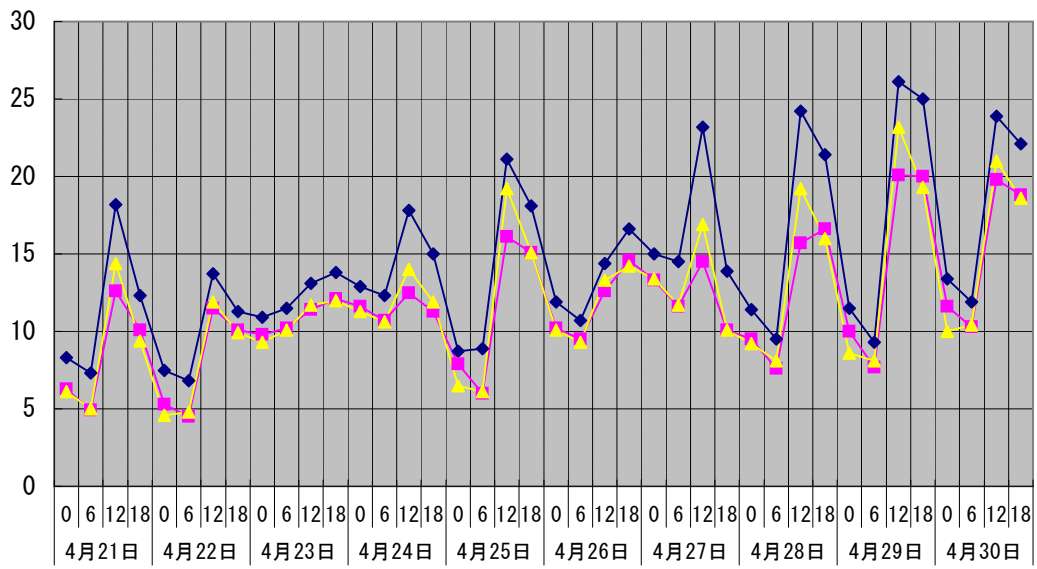

温度°C

湿度%

降水量mm