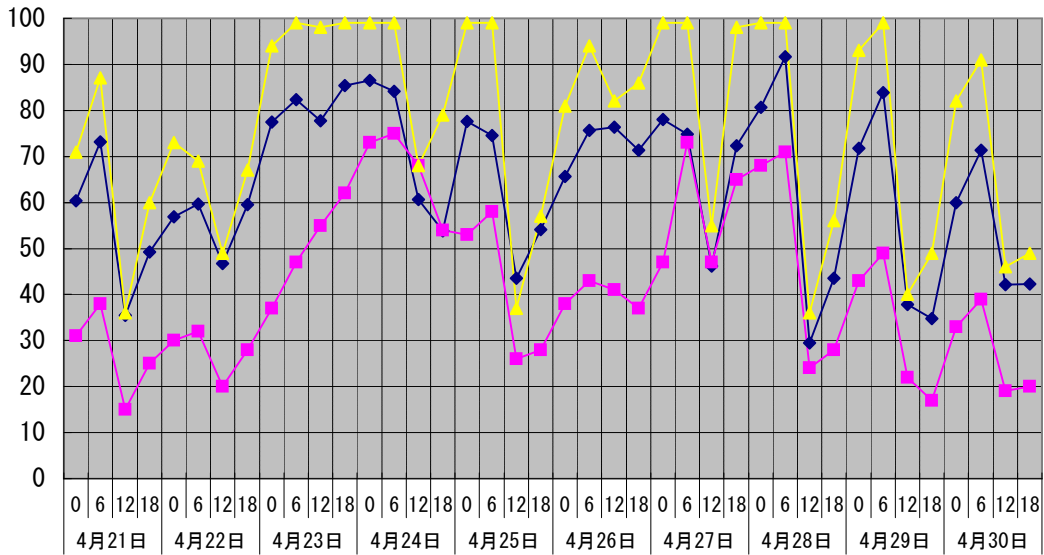

温度°C

湿度%

降水量mm