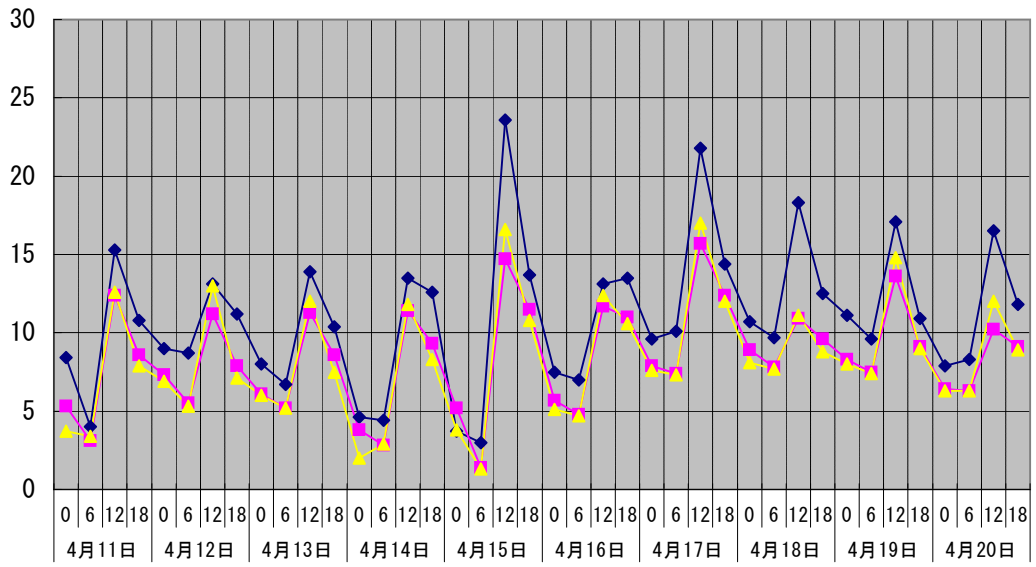

温度℃

◆ 林外    ■ 林内    ▲ 人工ホダ場

湿度%

◆ 林外    ■ 林内    ▲ 人工ホダ場

降水量mm

■ 降水量