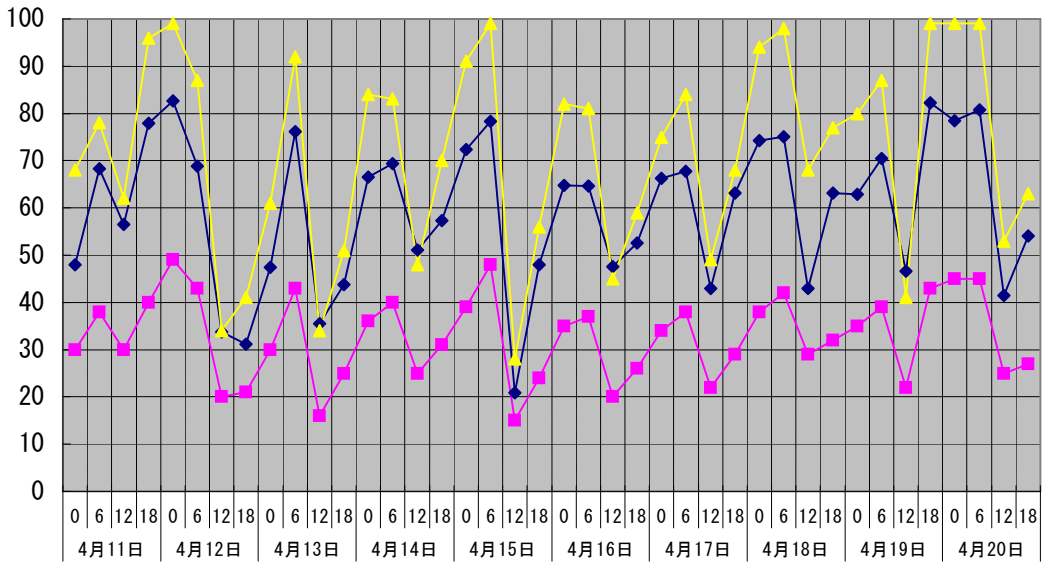

温度℃

◆ 林外    ■ 林内    ▲ 人工ホダ場

湿度%

◆ 林外    ■ 林内    ▲ 人工ホダ場

降水量mm

■ 降水量