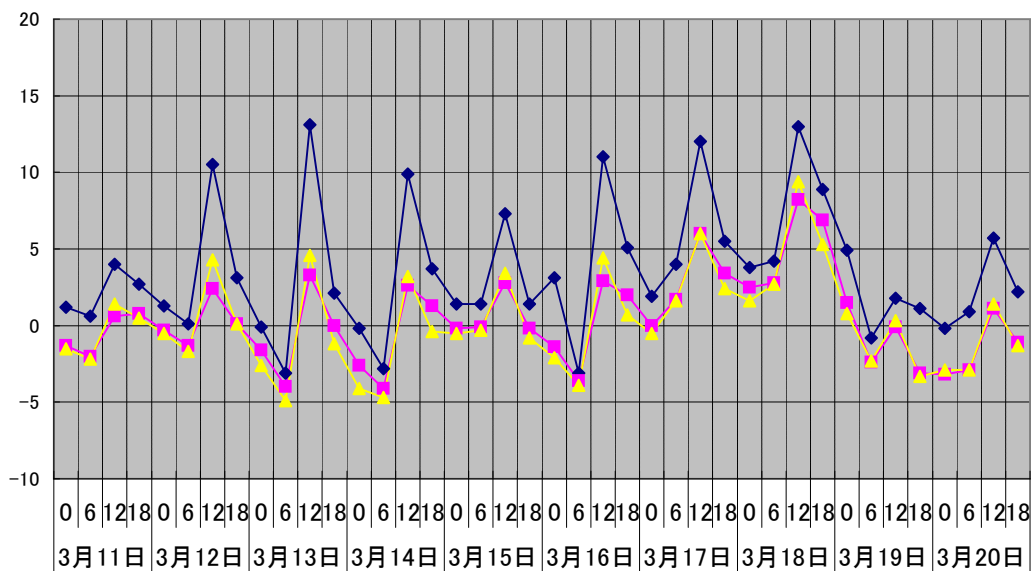

温度°C

湿度%

降水量mm