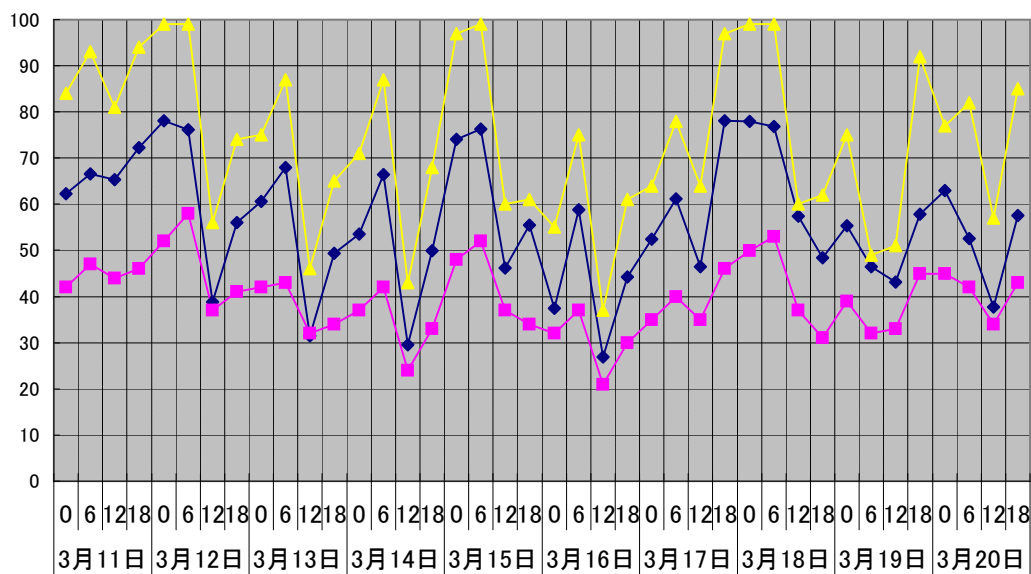

温度°C

湿度%

降水量mm