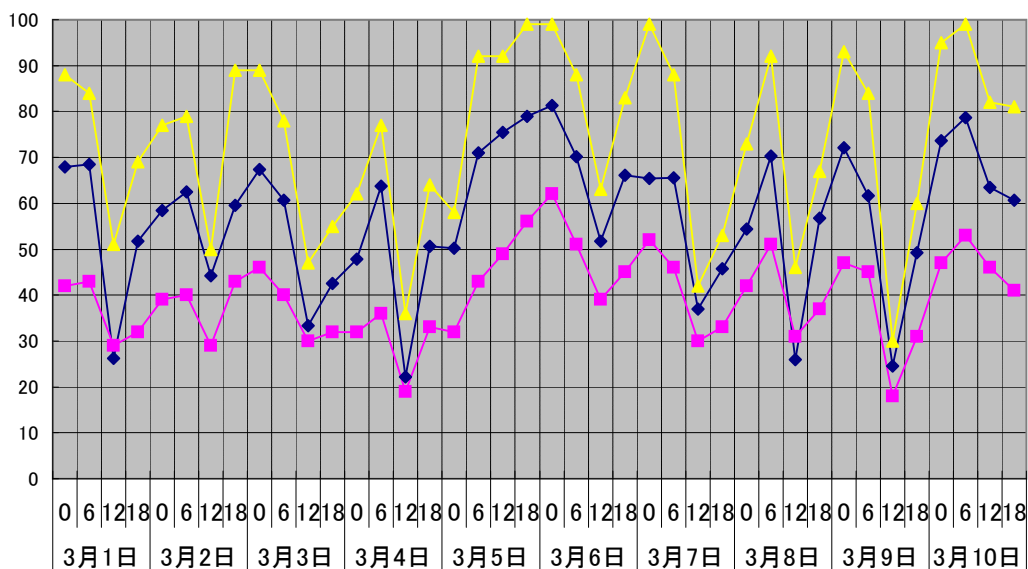

温度°C

◆ 林外    ■ 林内    ▲ 人工ホダ場

湿度%

◆ 林外    ■ 林内    ▲ 人工ホダ場

降水量mm

■ 林外(mm)