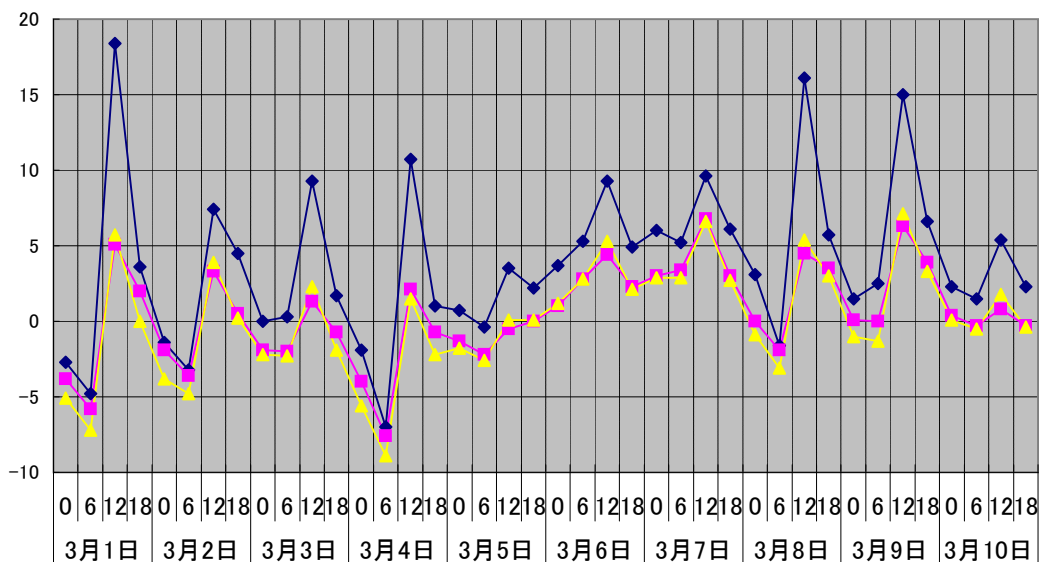

温度°C

◆ 林外    ■ 林内    ▲ 人工ホダ場

湿度%

◆ 林外    ■ 林内    ▲ 人工ホダ場

降水量mm

■ 林外(mm)