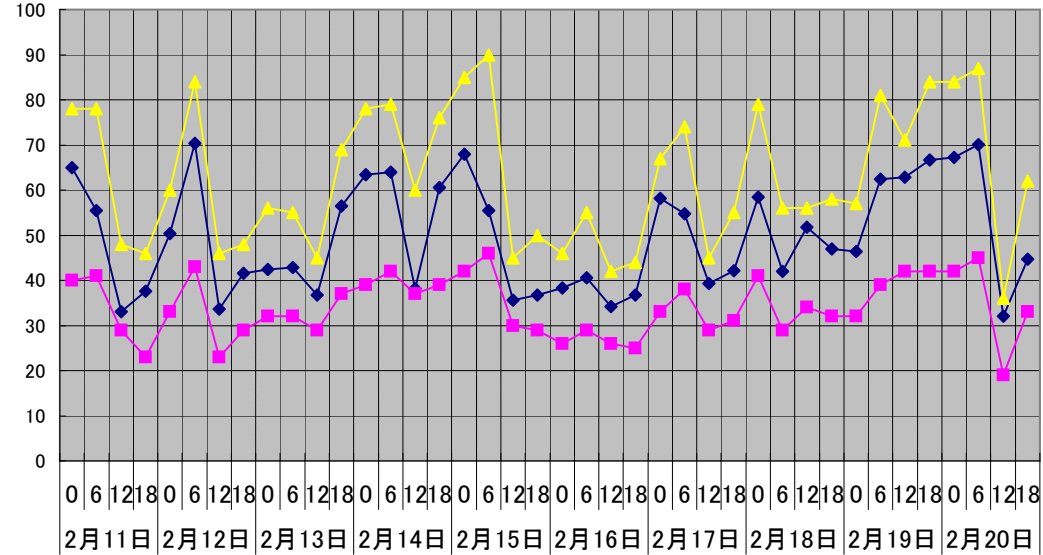

温度℃ ◆ 林外 ■ 林内 ▲ 人工ホダ場

湿度% ◆ 林外 ■ 林内 ▲ 人工ホダ場

降水量mm ■ 林外(mm)