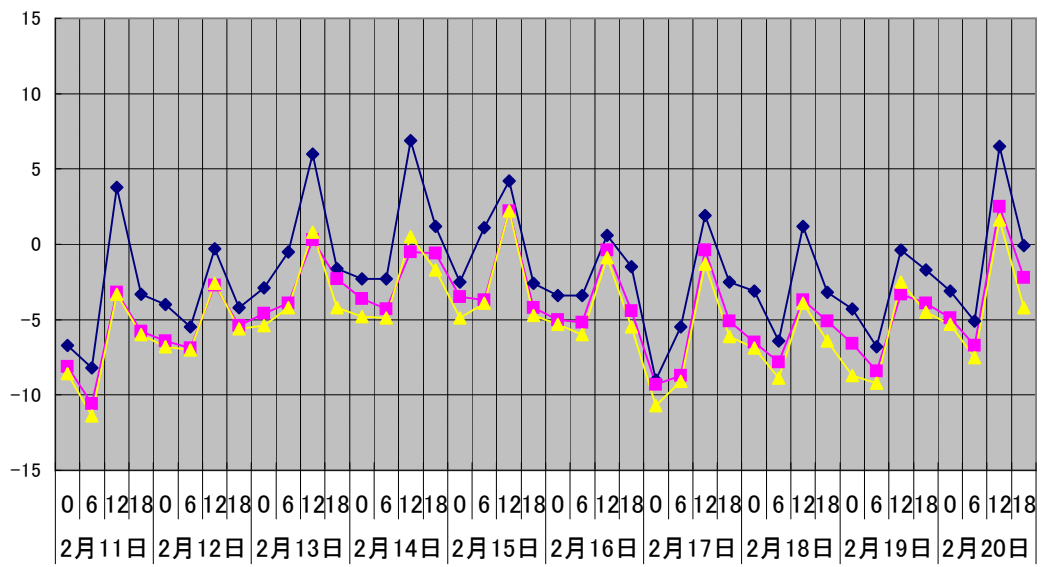

温度℃ ◆ 林外 ■ 林内 ▲ 人工ホダ場

湿度% ◆ 林外 ■ 林内 ▲ 人工ホダ場

降水量mm ■ 林外(mm)