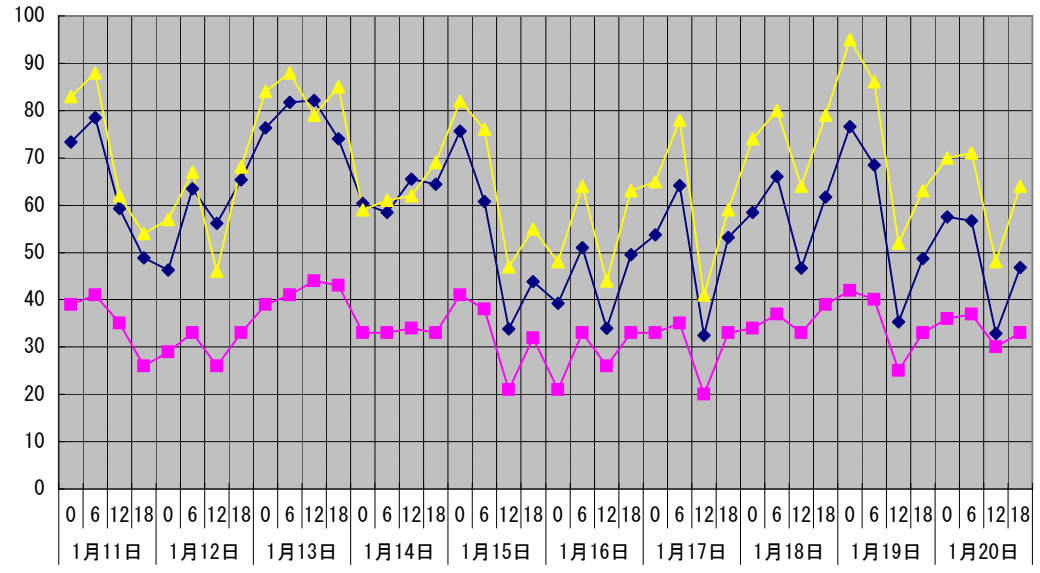

温度°C ◆ 林外 ■ 林内 ▲ 人工ホダ場

湿度% ◆ 林外 ■ 林内 ▲ 人工ホダ場

降水量mm □ 林外(mm)