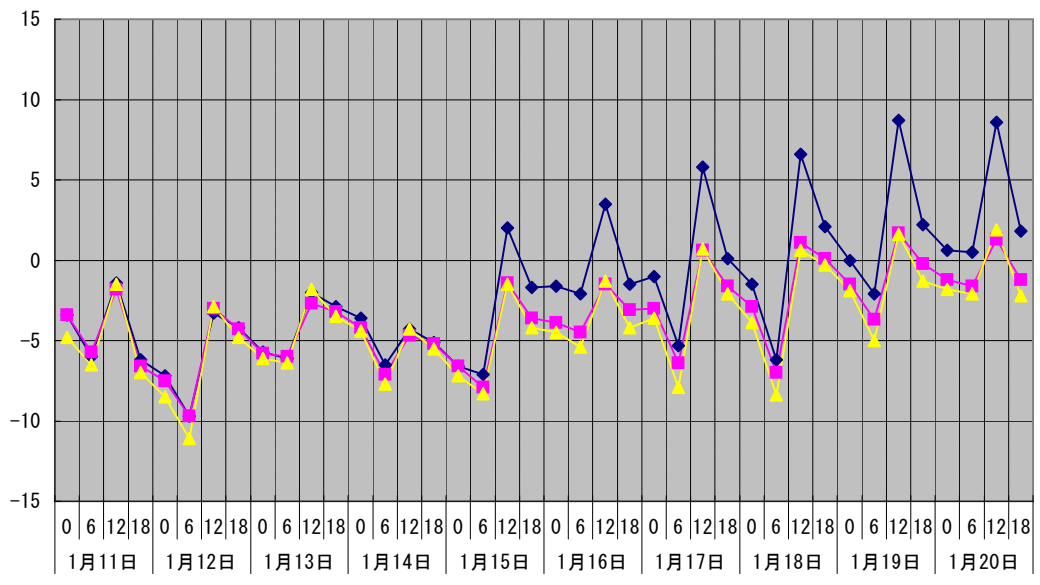

温度°C ◆ 林外 ■ 林内 ▲ 人工ホダ場

湿度% ◆ 林外 ■ 林内 ▲ 人工ホダ場

降水量mm □ 林外(mm)