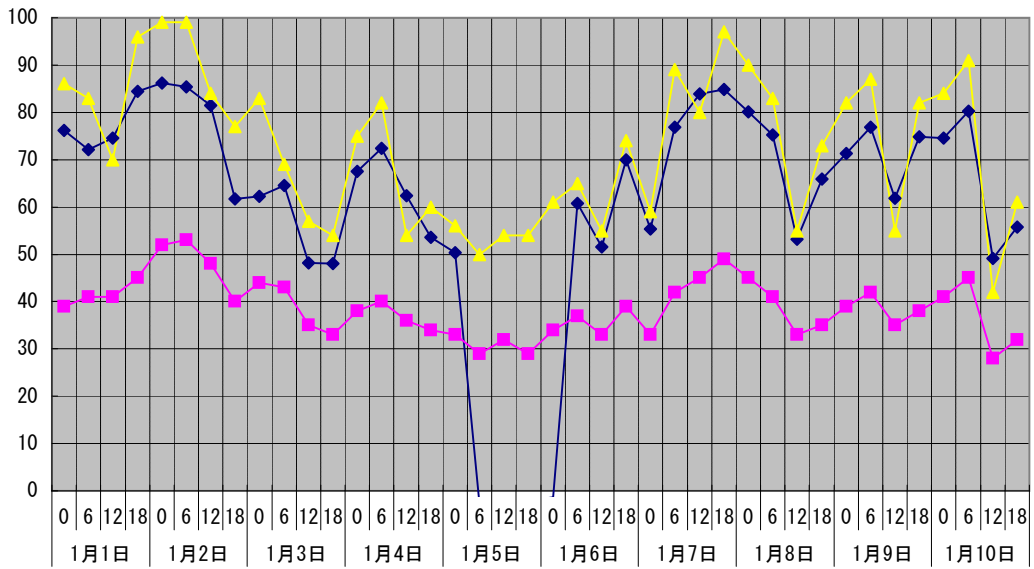

温度°C ◆ 林外 ■ 林内 ▲ 人工ホダ場

湿度% ◆ 林外 ■ 林内 ▲ 人工ホダ場

降水量mm ■ 林外(mm)