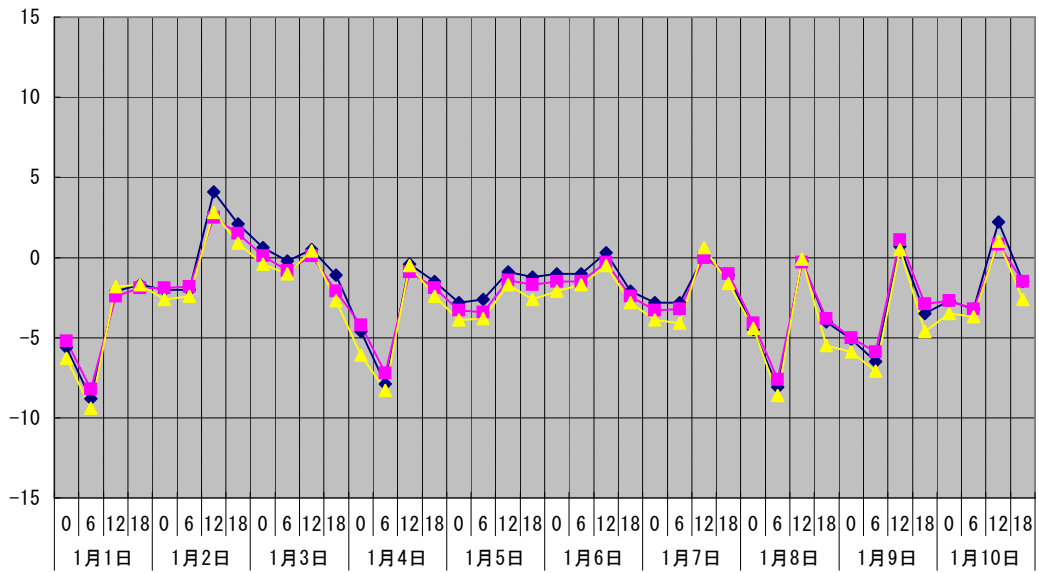

温度°C ◆ 林外 ■ 林内 ▲ 人工ホダ場

湿度% ◆ 林外 ■ 林内 ▲ 人工ホダ場

降水量mm ■ 林外(mm)