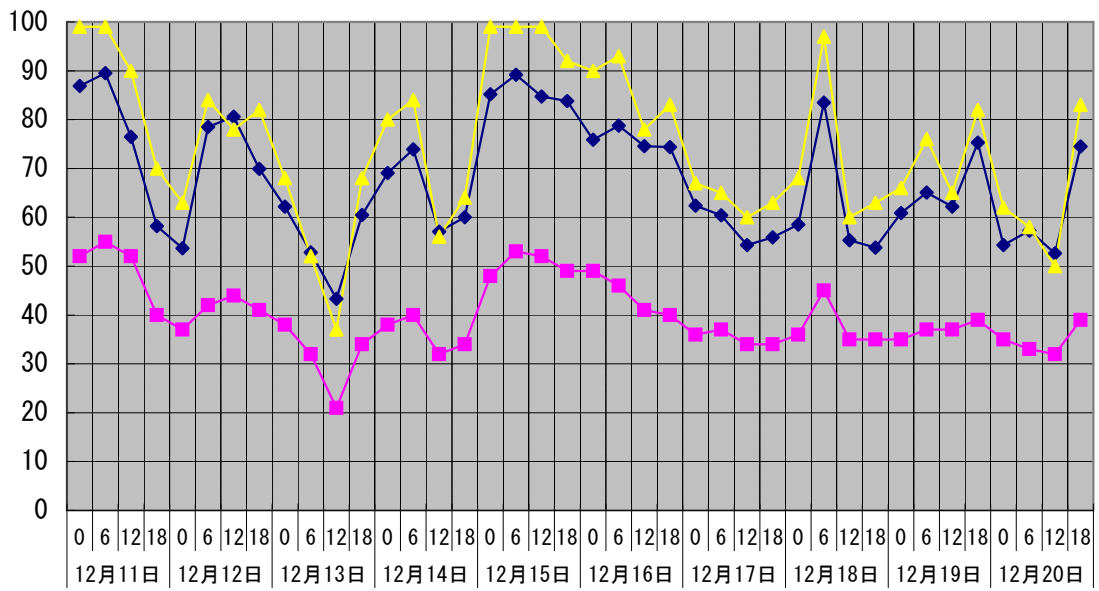

温度℃ ◆ 林外 ■ 林内 ▲ 人工ホダ場

湿度% ◆ 林外 ■ 林内 ▲ 人工ホダ場

降水量mm ■ 林外(mm)