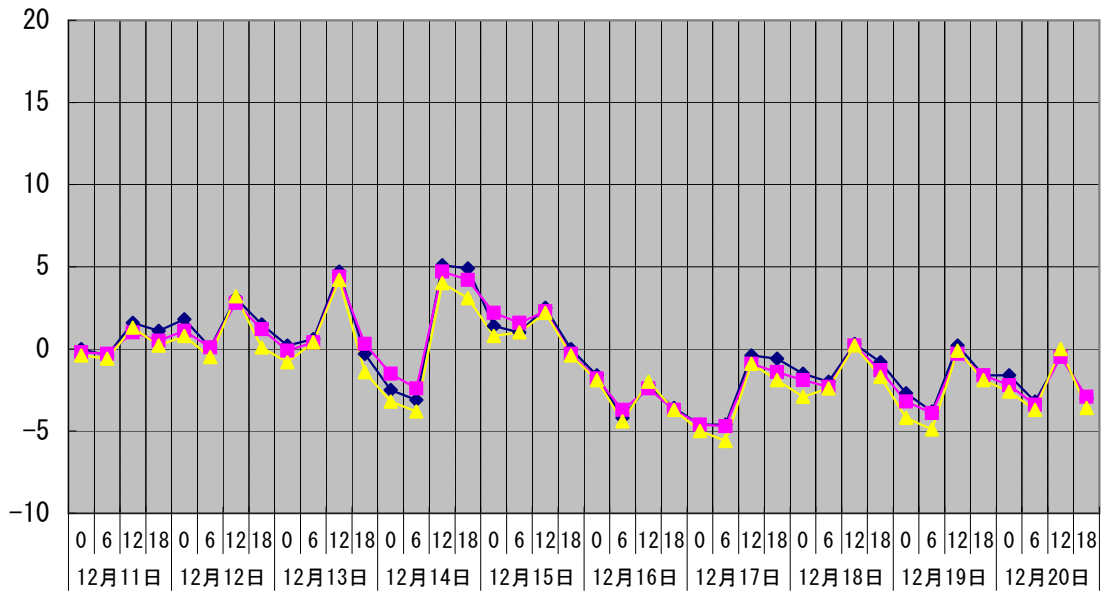

温度℃ ◆ 林外 ■ 林内 ▲ 人工ホダ場

湿度% ◆ 林外 ■ 林内 ▲ 人工ホダ場

降水量mm ■ 林外(mm)