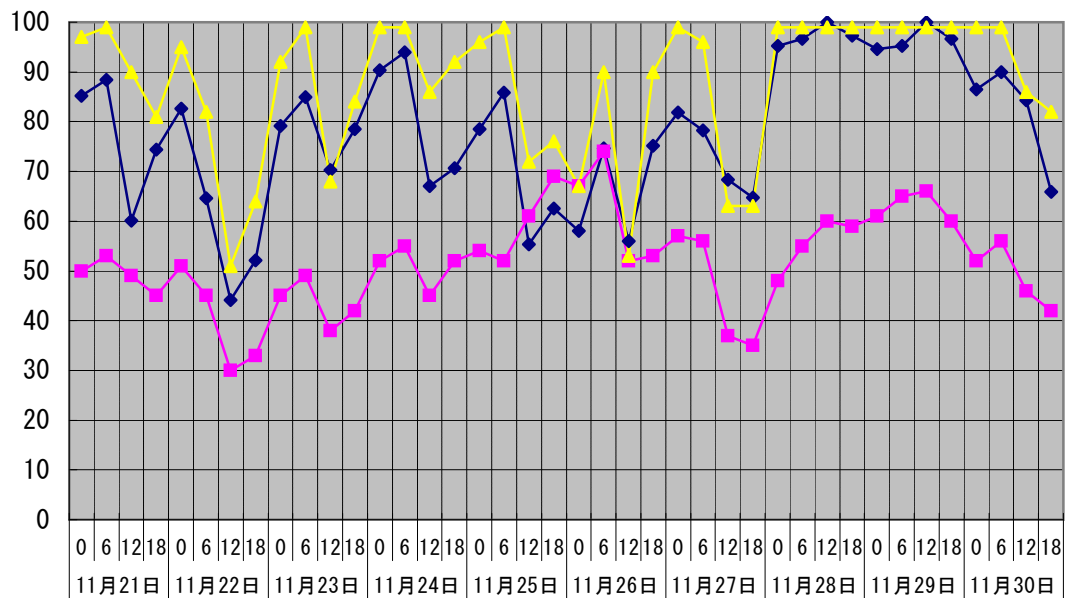

温度°C ◆ 林外 ■ 林内 ▲ 人工ホダ場

湿度% ◆ 林外 ■ 林内 ▲ 人工ホダ場

降水量mm ■ 林外(mm)