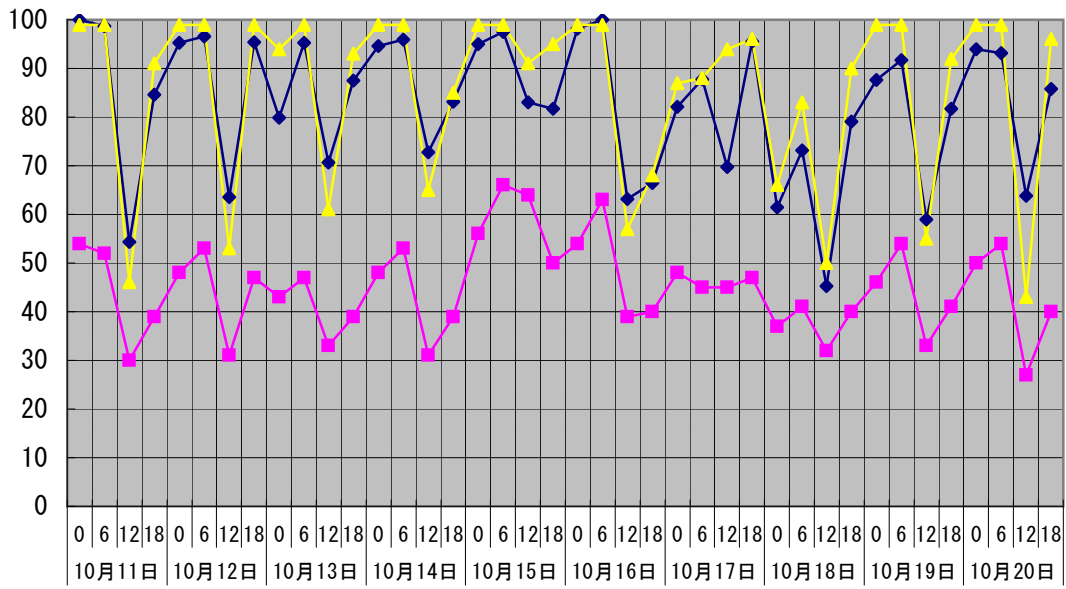

温度°C ◆ 林外 ■ 林内 ▲ 人工ホダ場

湿度% ◆ 林外 ■ 林内 ▲ 人工ホダ場

降水量mm ■ 降水量