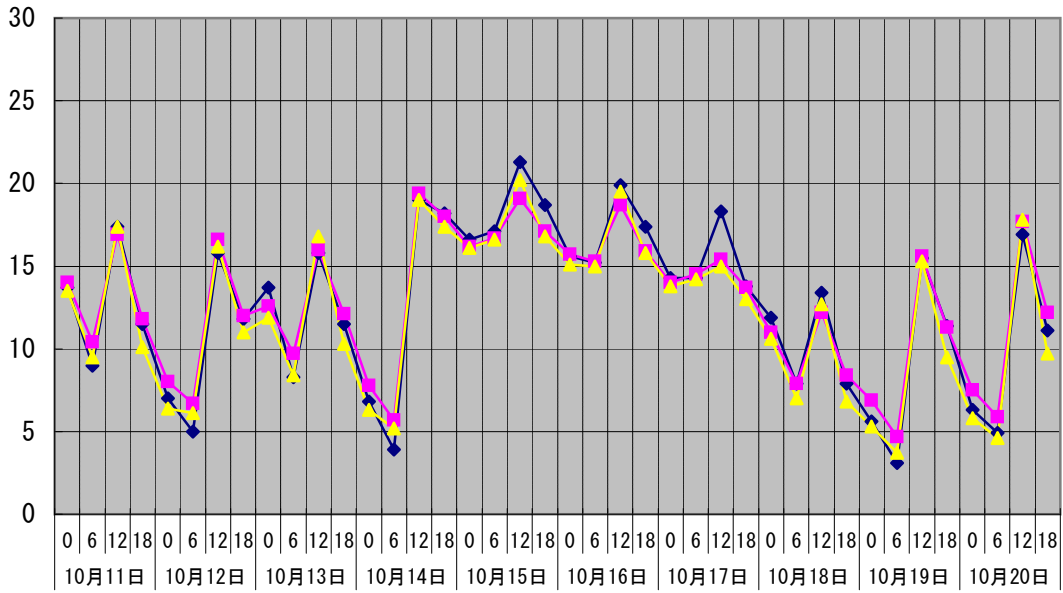

温度°C ◆ 林外 ■ 林内 ▲ 人工ホダ場

湿度% ◆ 林外 ■ 林内 ▲ 人工ホダ場

降水量mm ■ 降水量