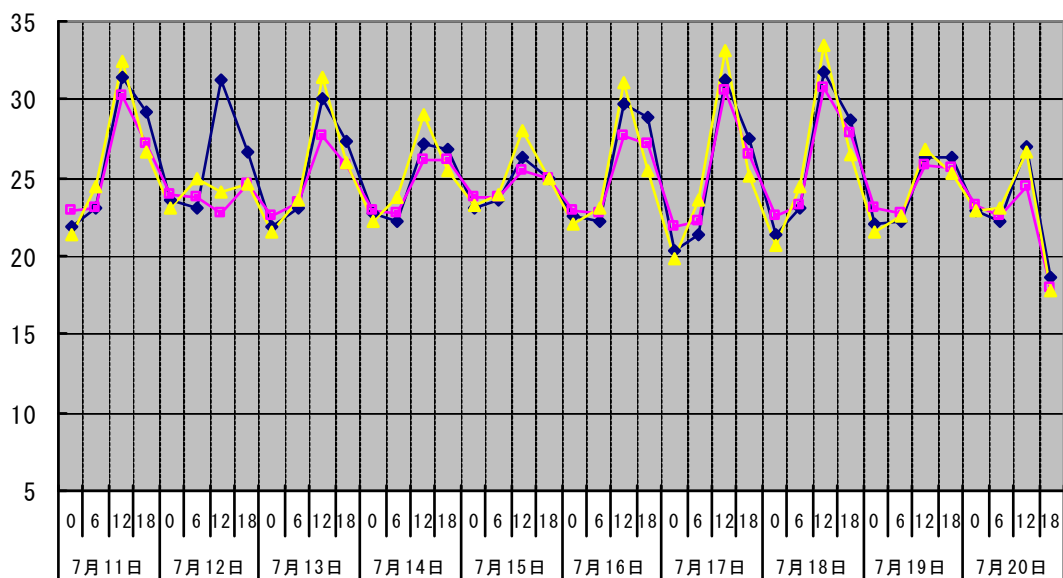

温度℃

◆ 林外    ■ 林内    ▲ 人工ホダ場

湿度%

◆ 林外    ■ 林内    ▲ 人工ホダ場

降水量mm

□ 降水量