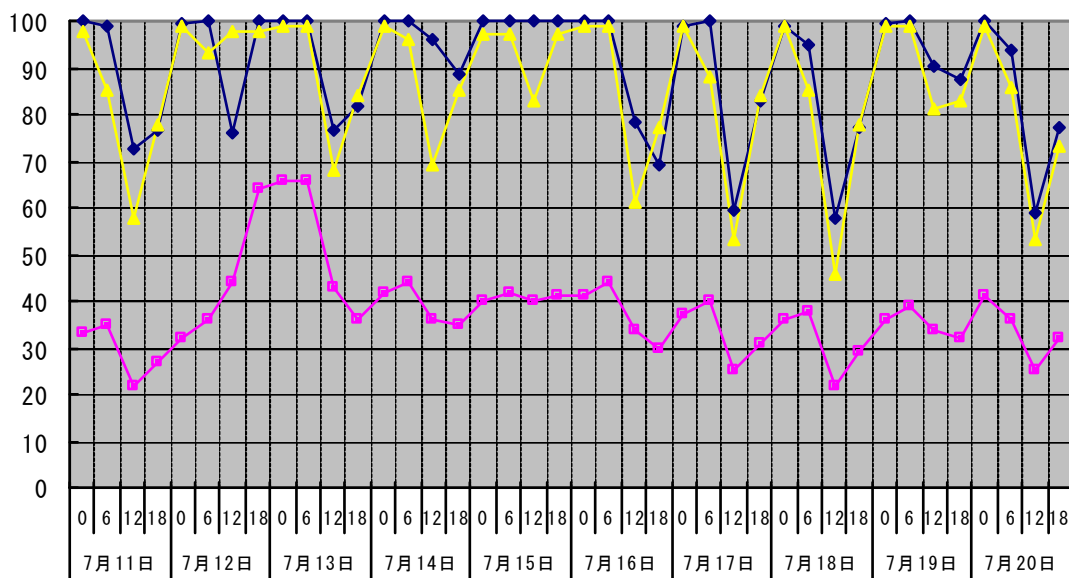

温度℃

◆ 林外    ■ 林内    ▲ 人工ホダ場

湿度%

◆ 林外    ■ 林内    ▲ 人工ホダ場

降水量mm

□ 降水量