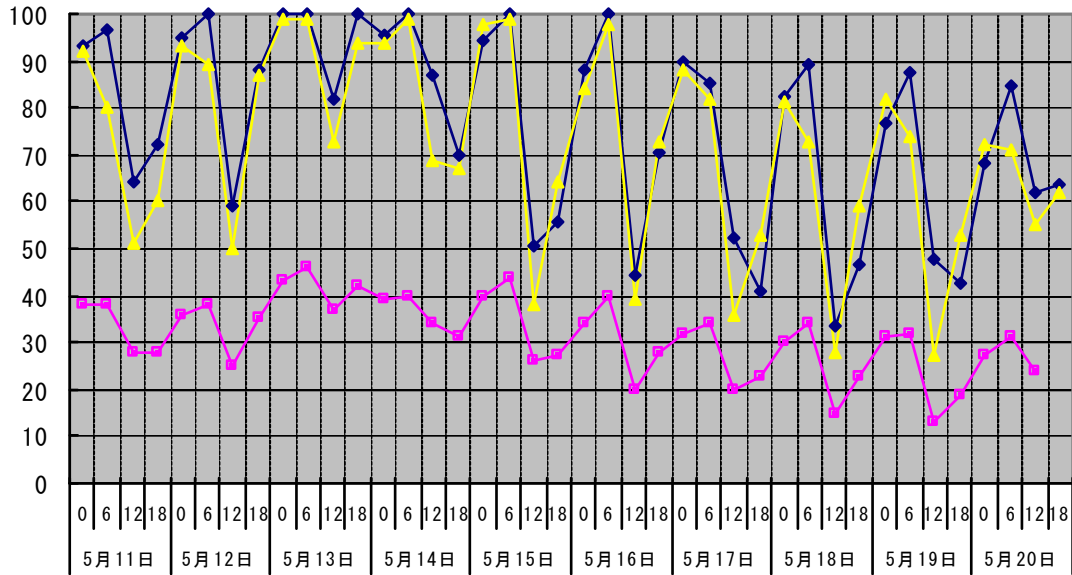

温度℃

◆ 林外    ■ 林内    ▲ 人工ホダ場

湿度%

◆ 林外    ■ 林内    ▲ 人工ホダ場

降水量mm

▣ 降水量