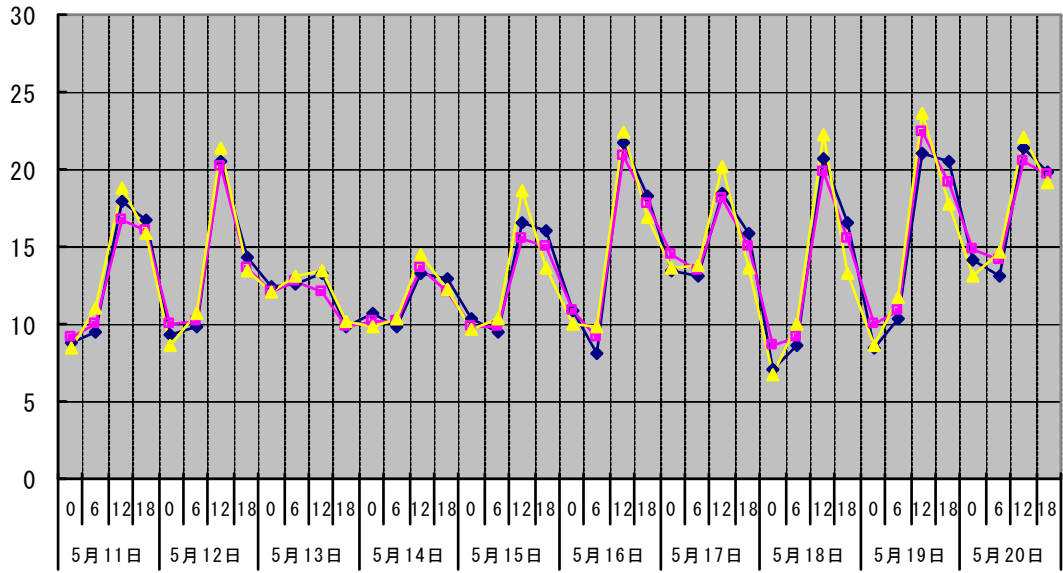

温度℃

◆ 林外    ■ 林内    ▲ 人工ホダ場

湿度%

◆ 林外    ■ 林内    ▲ 人工ホダ場

降水量mm

▣ 降水量