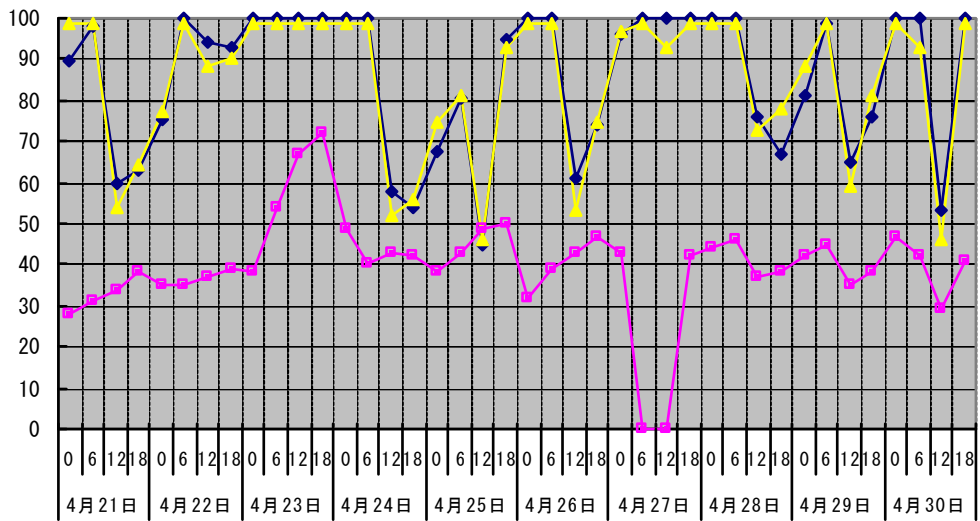

温度℃

◆ 林外    ■ 林内    ▲ 人工ホダ場

湿度%

◆ 林外    ■ 林内    ▲ 人工ホダ場

降水量mm

■ 降水量