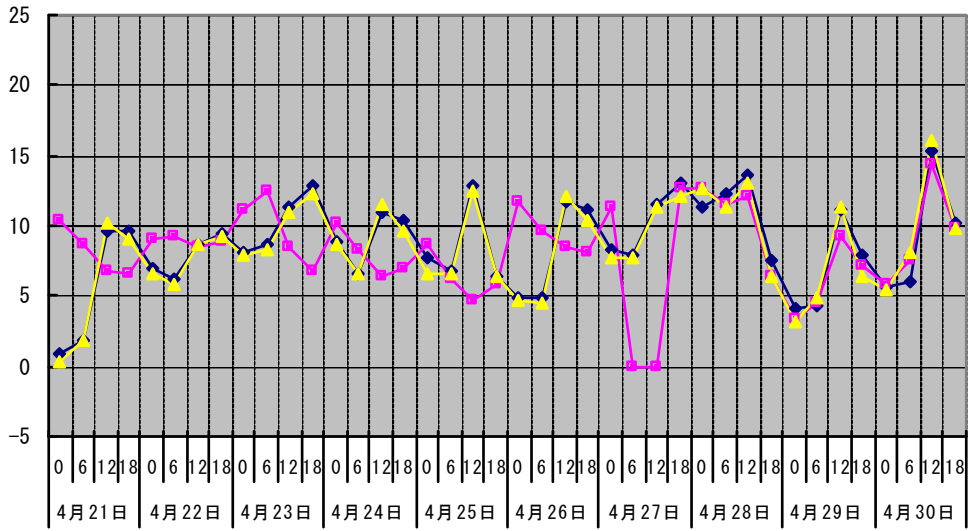

温度℃

◆ 林外    ■ 林内    ▲ 人工ホダ場

湿度%

◆ 林外    ■ 林内    ▲ 人工ホダ場

降水量mm

■ 降水量