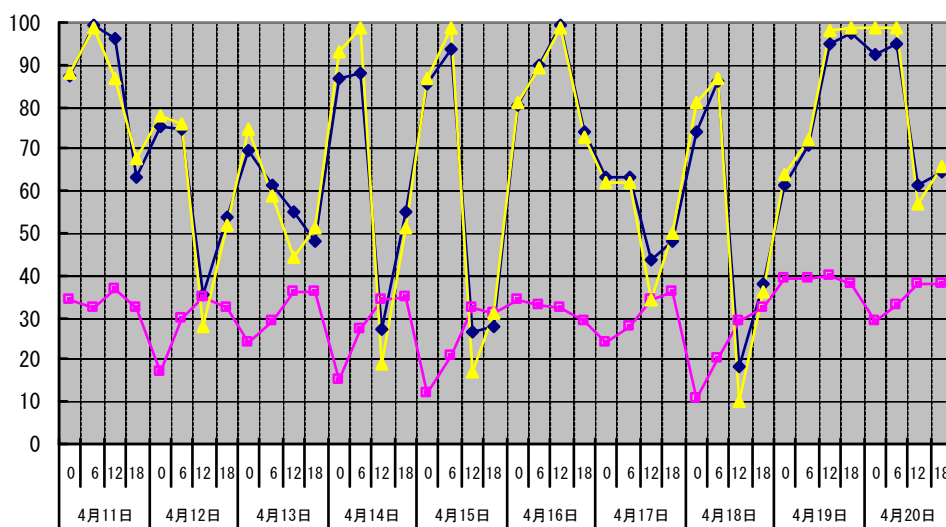

温度℃

◆ 林外    ■ 林内    ▲ 人工ホダ場

湿度%

◆ 林外    ■ 林内    ▲ 人工ホダ場

降水量mm

■ 降水量