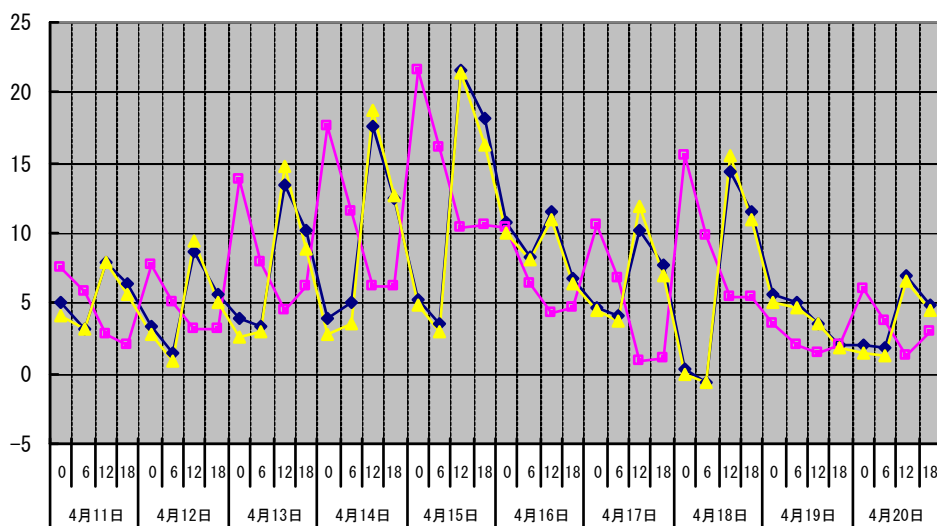

温度℃

◆ 林外    ■ 林内    ▲ 人工ホダ場

湿度%

◆ 林外    ■ 林内    ▲ 人工ホダ場

降水量mm

■ 降水量