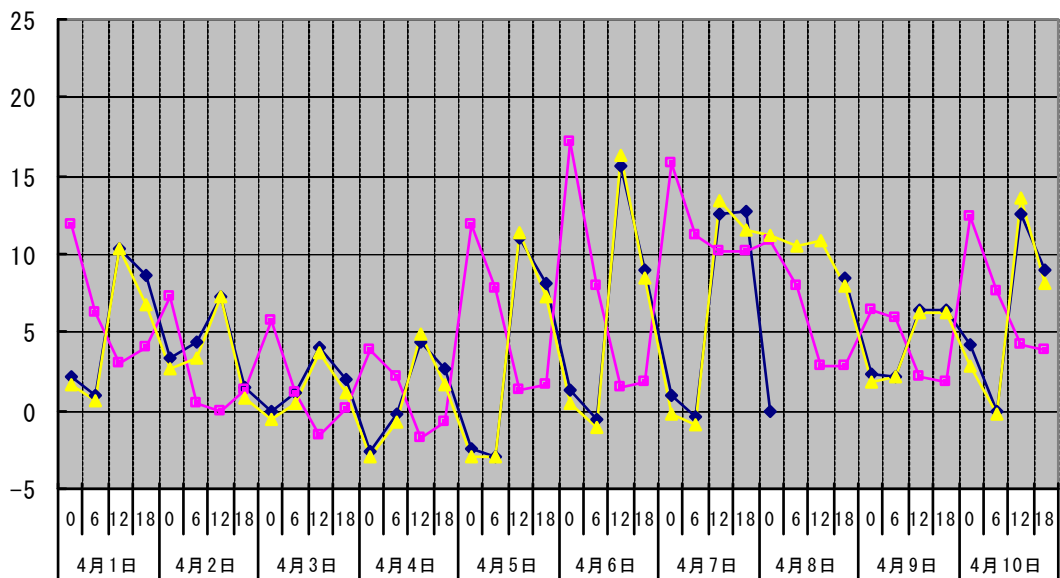

温度°C

湿度%

降水量mm