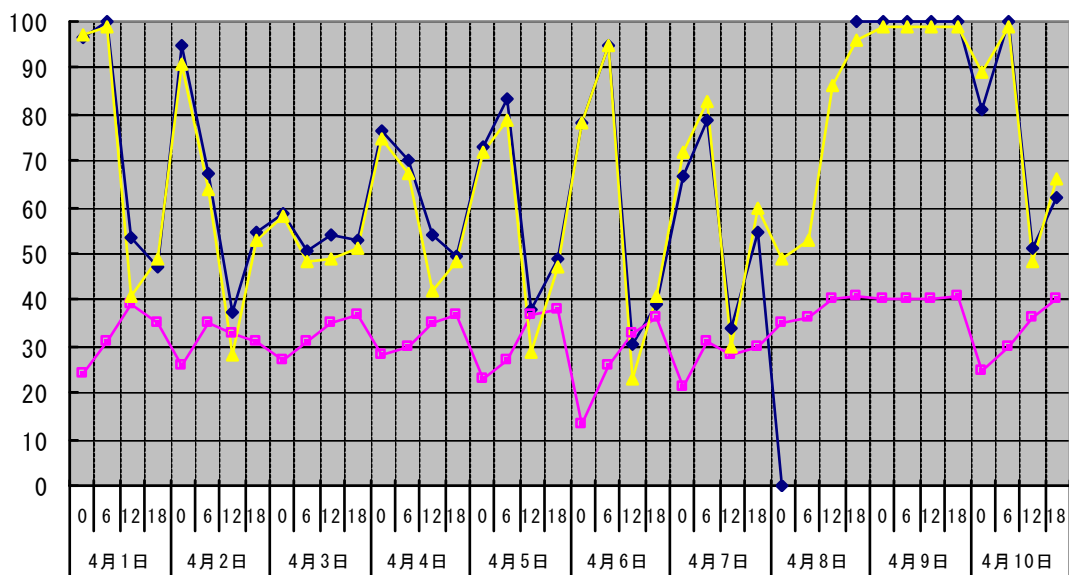

温度°C

湿度%

降水量mm