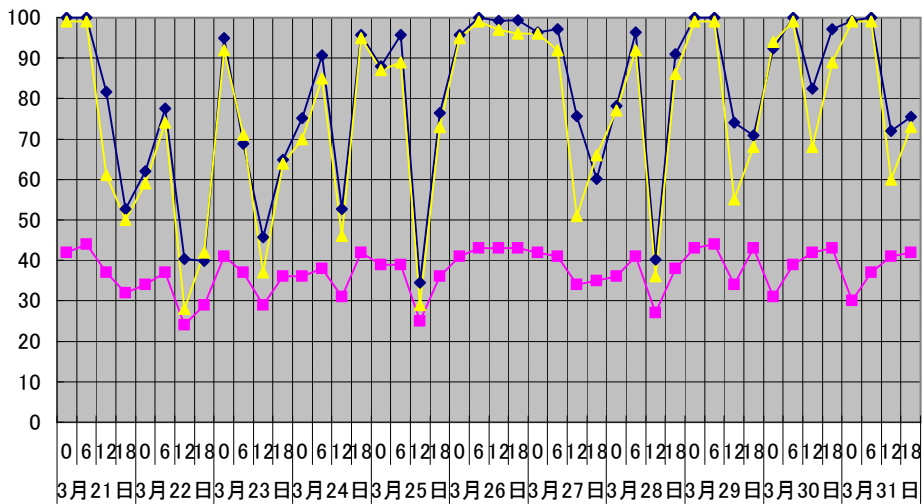

温度℃ ◆ 林外 ■ 林内 ▲ 人工ホダ場

湿度% ◆ 林外 ■ 林内 ▲ 人工ホダ場

降水量mm □ 降水量