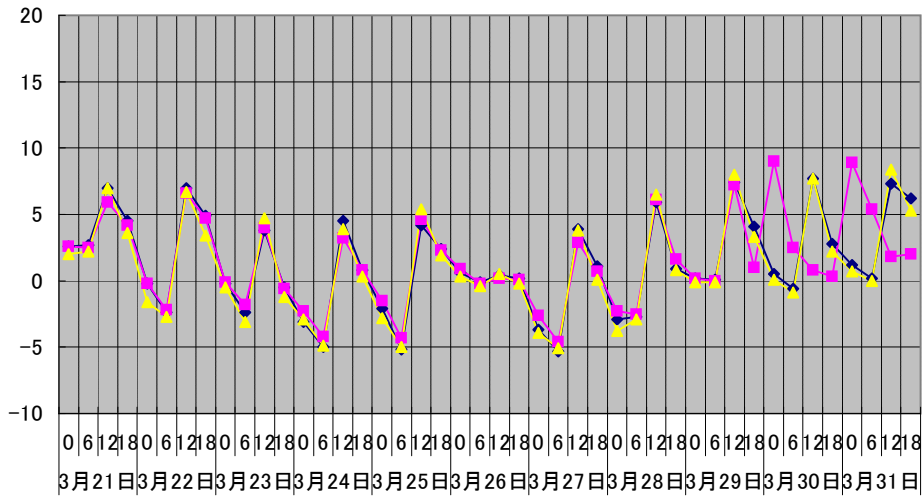

温度℃ ◆ 林外 ■ 林内 ▲ 人工ホダ場

湿度% ◆ 林外 ■ 林内 ▲ 人工ホダ場

降水量mm □ 降水量