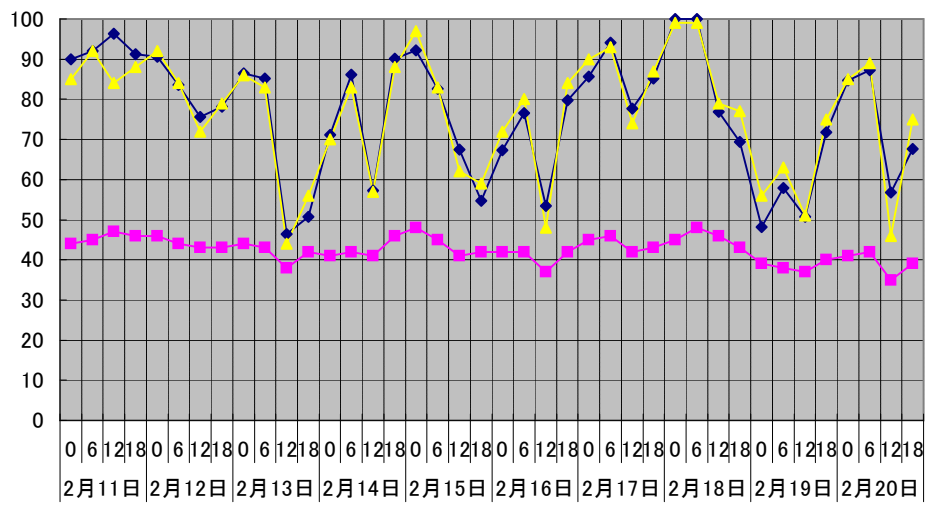

温度℃ ◆ 林外 ■ 林内 ▲ 人工ホダ場

湿度% ◆ 林外 ■ 林内 ▲ 人工ホダ場

降水量mm ■ 降水量