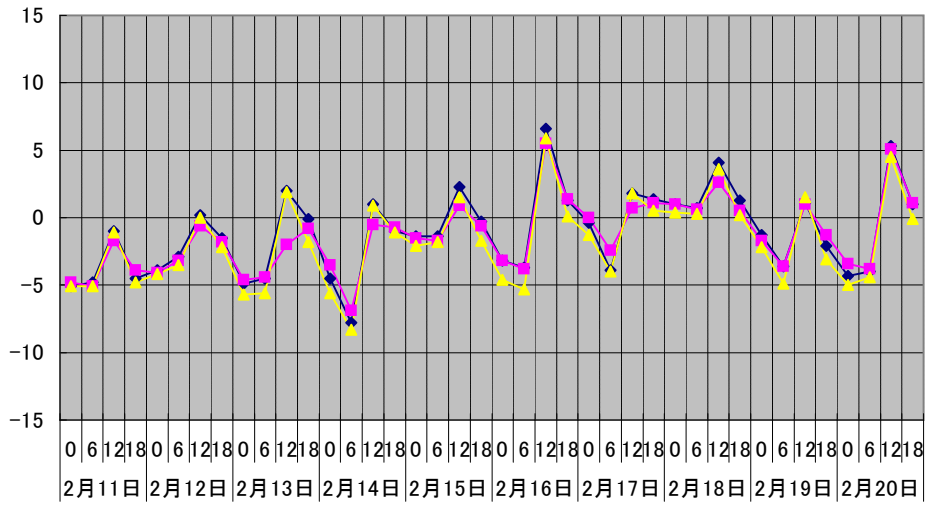

温度℃ ◆ 林外 ■ 林内 ▲ 人工ホダ場

湿度% ◆ 林外 ■ 林内 ▲ 人工ホダ場

降水量mm ■ 降水量