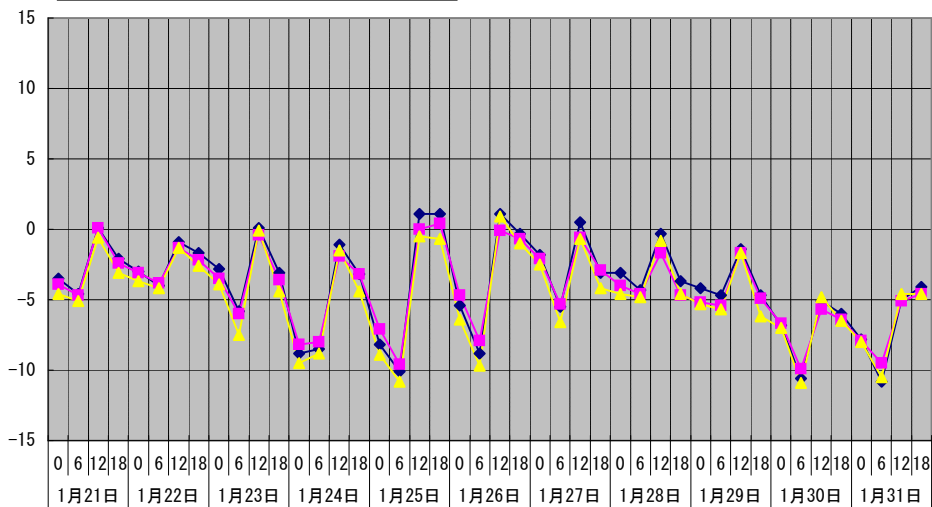

温度°C ◆ 林外 ■ 林内 ▲ 人工ホダ場

湿度% ◆ 林外 ■ 林内 ▲ 人工ホダ場

降水量mm ■ 降水量