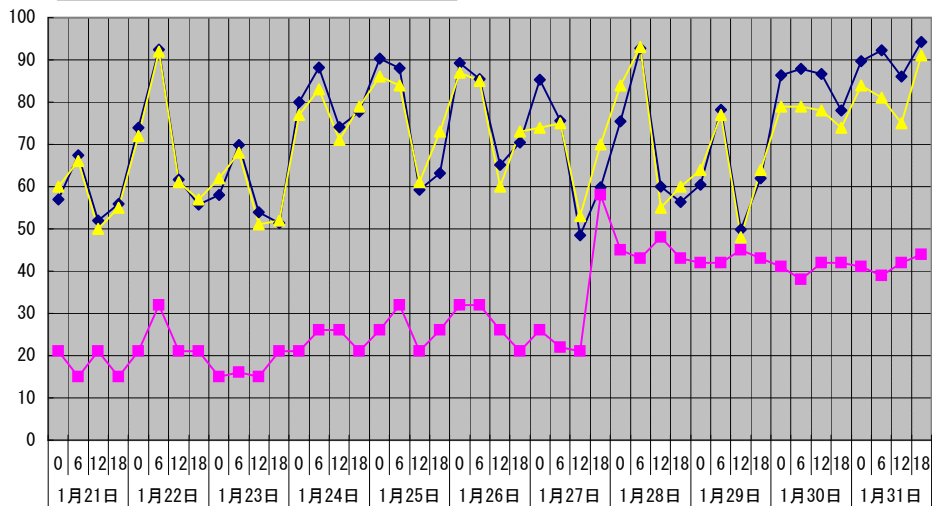

温度°C ◆ 林外 ■ 林内 ▲ 人工ホダ場

湿度% ◆ 林外 ■ 林内 ▲ 人工ホダ場

降水量mm ■ 降水量