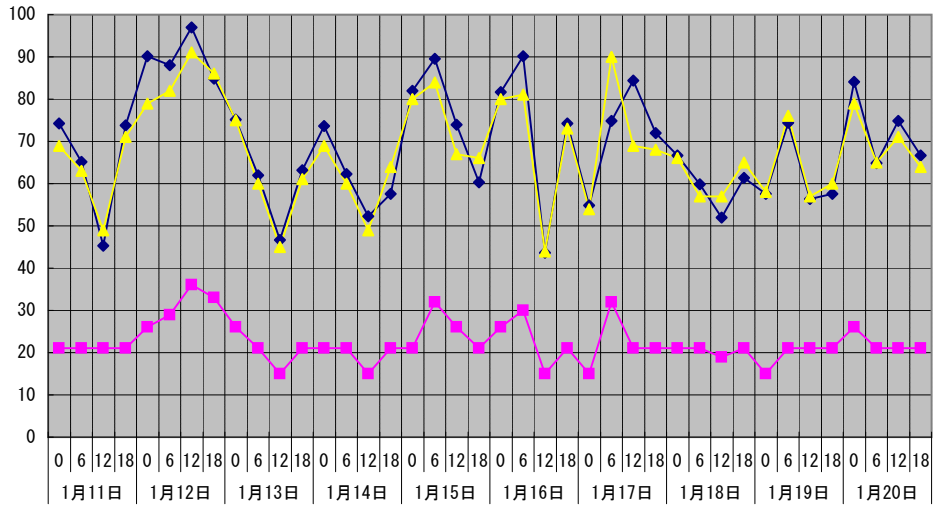

温度°C ◆ 林外 ■ 林内 ▲ 人工ホダ場

湿度% ◆ 林外 ■ 林内 ▲ 人工ホダ場

降水量mm ■ 降水量