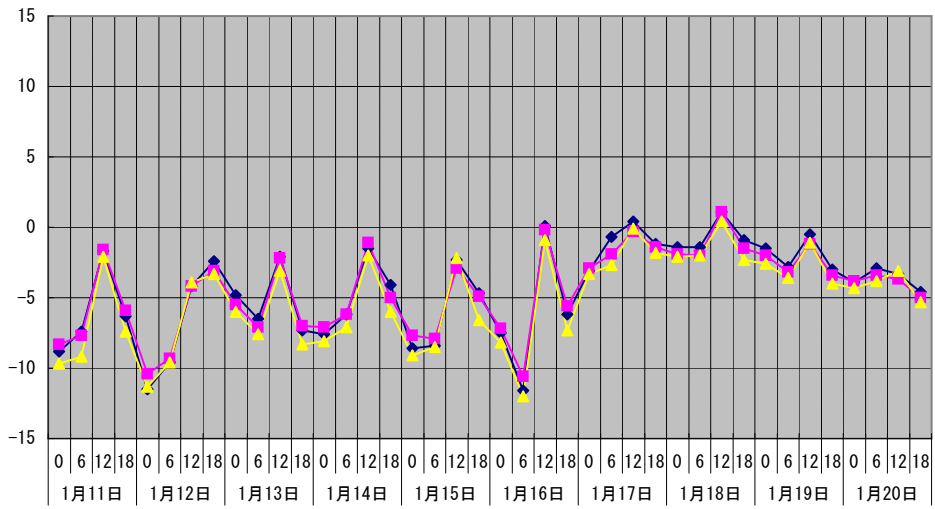

温度°C ◆ 林外 ■ 林内 ▲ 人工ホダ場

湿度% ◆ 林外 ■ 林内 ▲ 人工ホダ場

降水量mm ■ 降水量