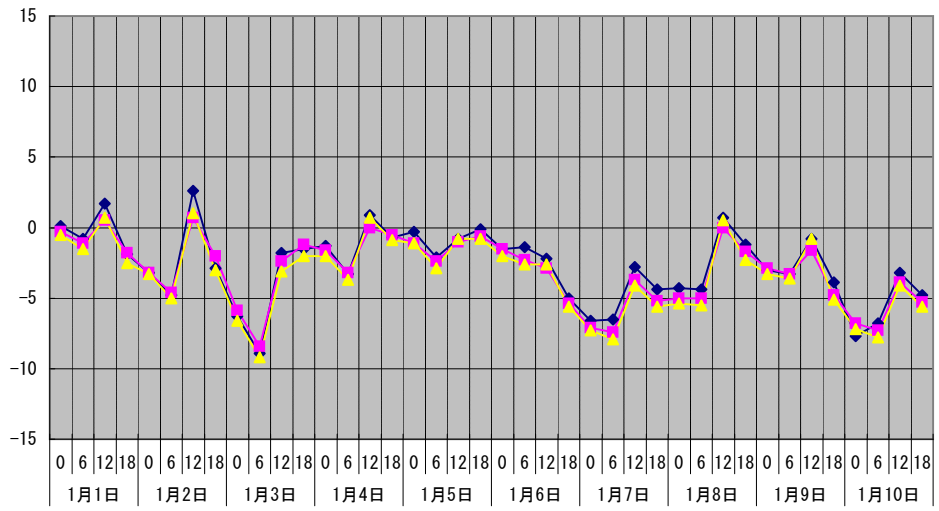

温度℃ ◆ 林外 ■ 林内 ▲ 人工ホダ場

湿度% ◆ 林外 ■ 林内 ▲ 人工ホダ場

降水量mm ■ 降水量