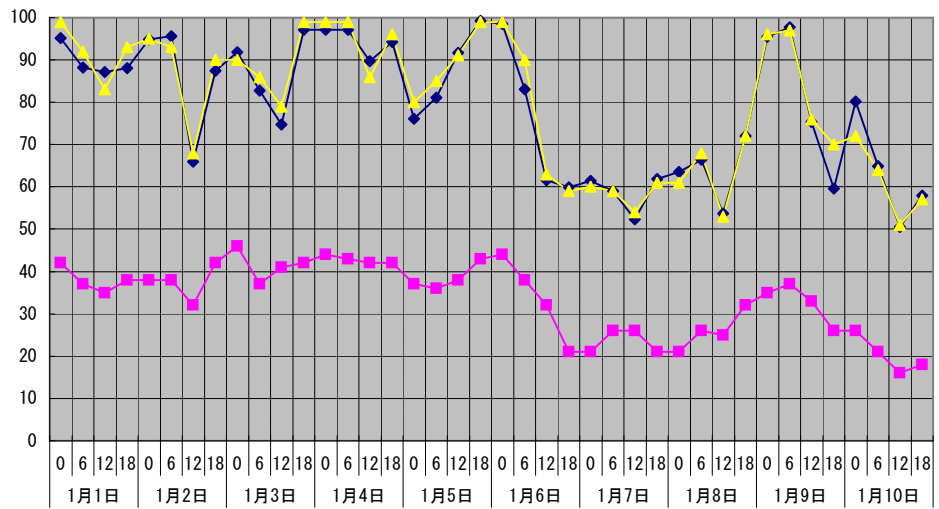

温度℃ ◆ 林外 ■ 林内 ▲ 人工ホダ場

湿度% ◆ 林外 ■ 林内 ▲ 人工ホダ場

降水量mm ■ 降水量