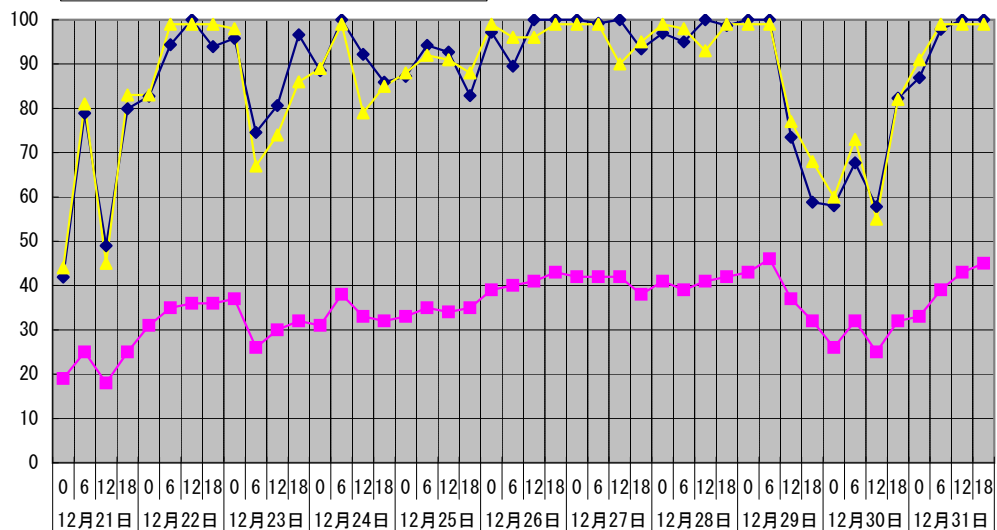

温度°C ◆ 林外 ◆ 林内 ◆ 人工ホダ場

湿度% ◆ 林外 ◆ 林内 ◆ 人工ホダ場

降水量mm □ 林外(mm)