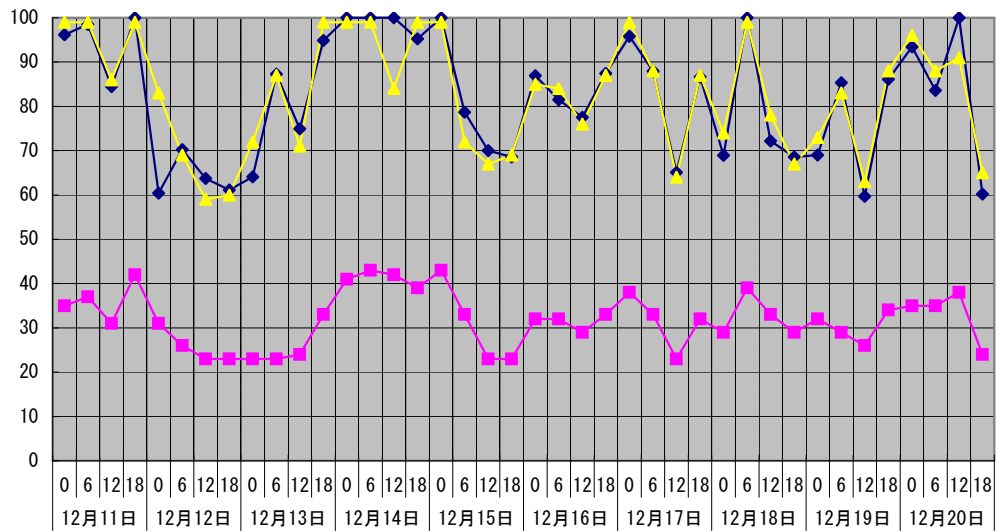

温度°C ◆ 林外 ■ 林内 ▲ 人工ホダ場

湿度% ◆ 林外 ■ 林内 ▲ 人工ホダ場

降水量mm □ 林外(mm)