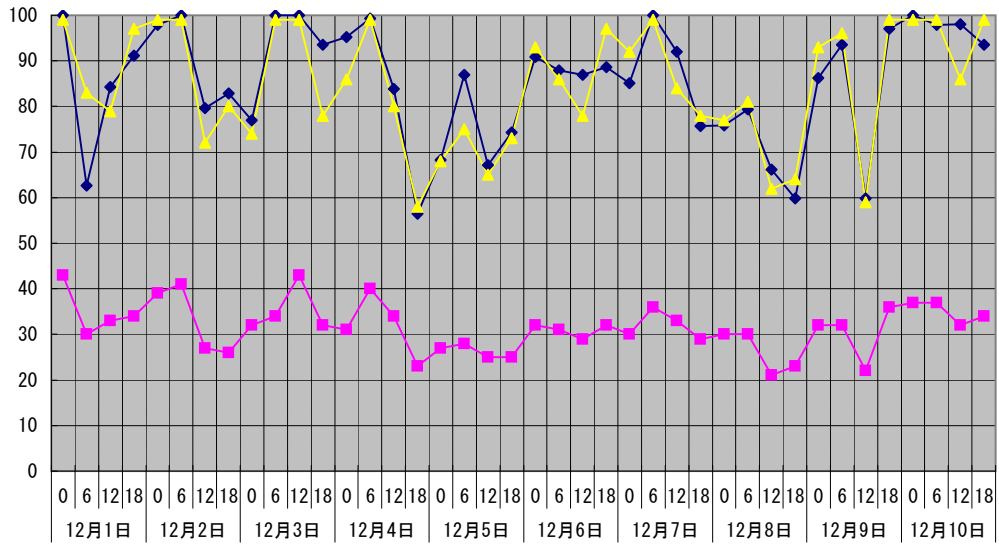

温度°C ◆ 林外 ◆ 林内 ◆ 人工ホダ場

湿度% ◆ 林外 ◆ 林内 ◆ 人工ホダ場

降水量mm ■ 林外(mm)