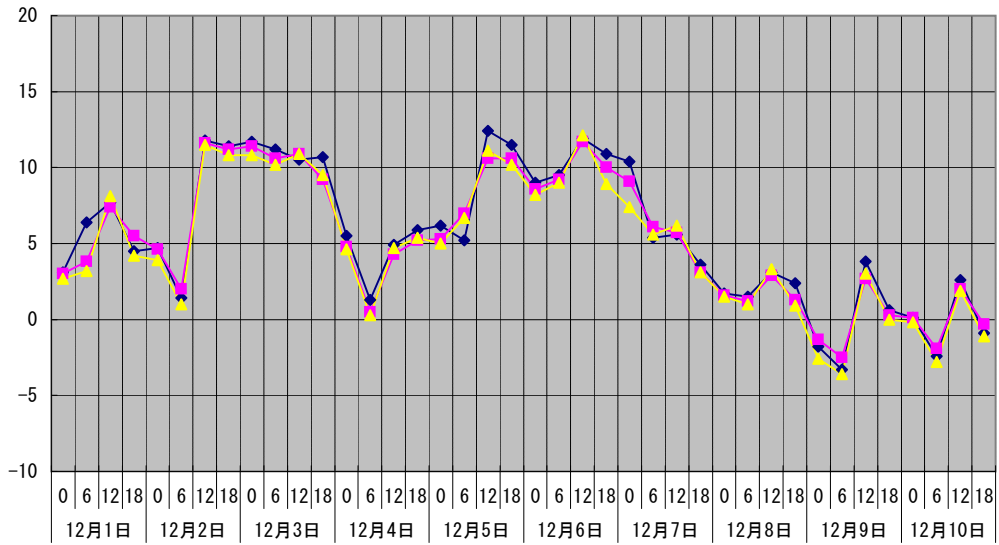

温度°C ◆ 林外 ◆ 林内 ◆ 人工ホダ場

湿度% ◆ 林外 ◆ 林内 ◆ 人工ホダ場

降水量mm ■ 林外(mm)