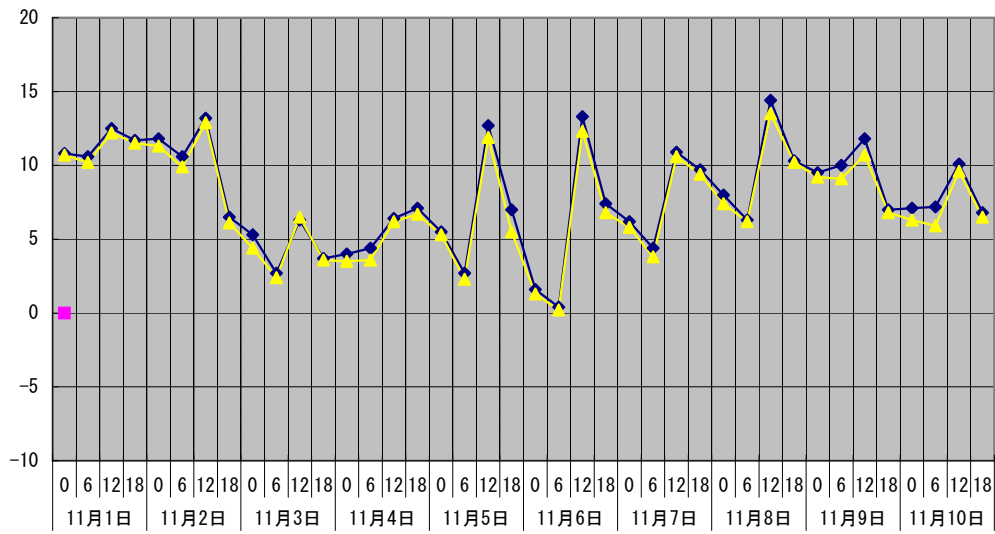

温度℃ ◆ 林外 ◆ 林内 ▲ 人工ホダ場

湿度% ◆ 林内 ◆ 林外 ▲ 人工ホダ場

降水量mm □ 林外(mm)