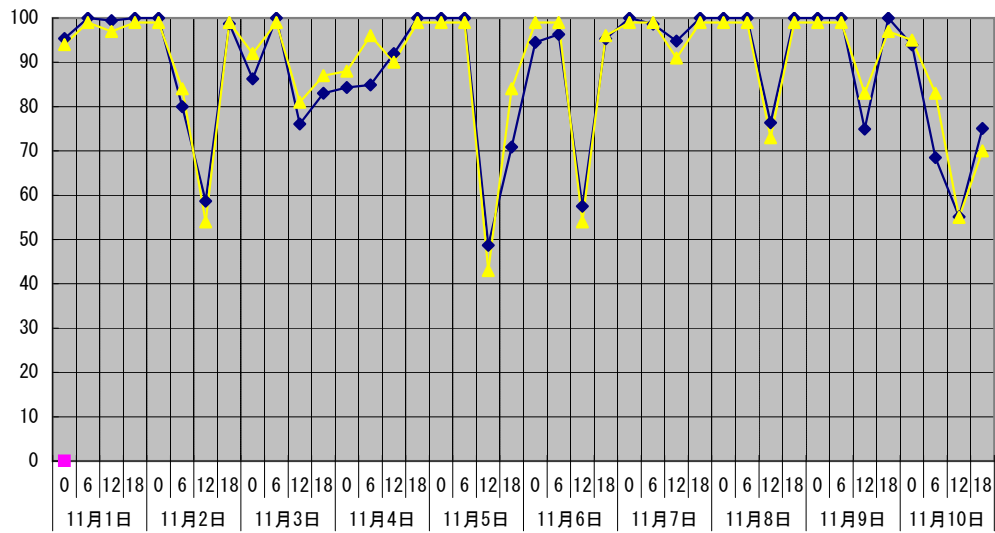

温度℃ ◆ 林外 ◆ 林内 ▲ 人工ホダ場

湿度% ◆ 林内 ◆ 林外 ▲ 人工ホダ場

降水量mm □ 林外(mm)