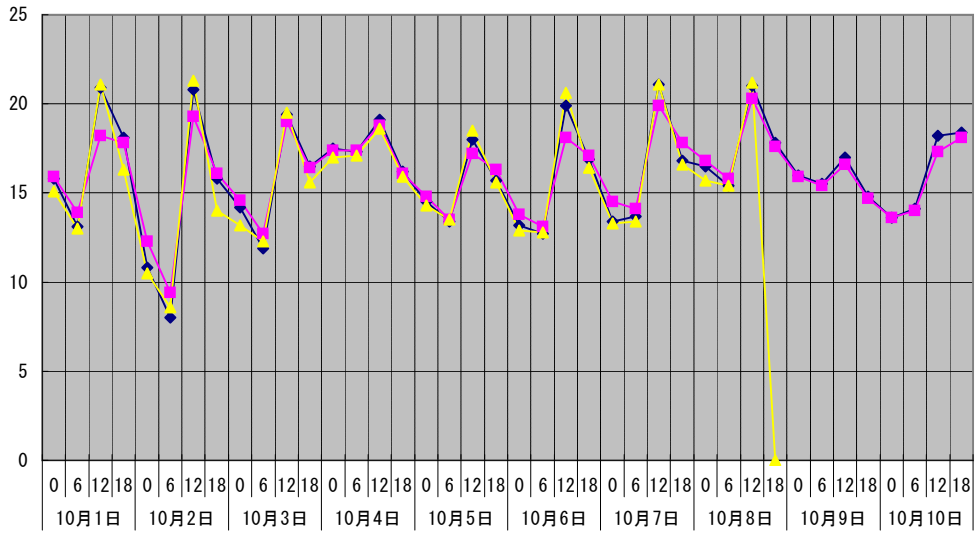

温度°C ◆ 林外 ■ 林内 ▲ 人工ホダ場

湿度% ◆ 林外 ■ 林内 ▲ 人工ホダ場

降水量mm □ 降水量