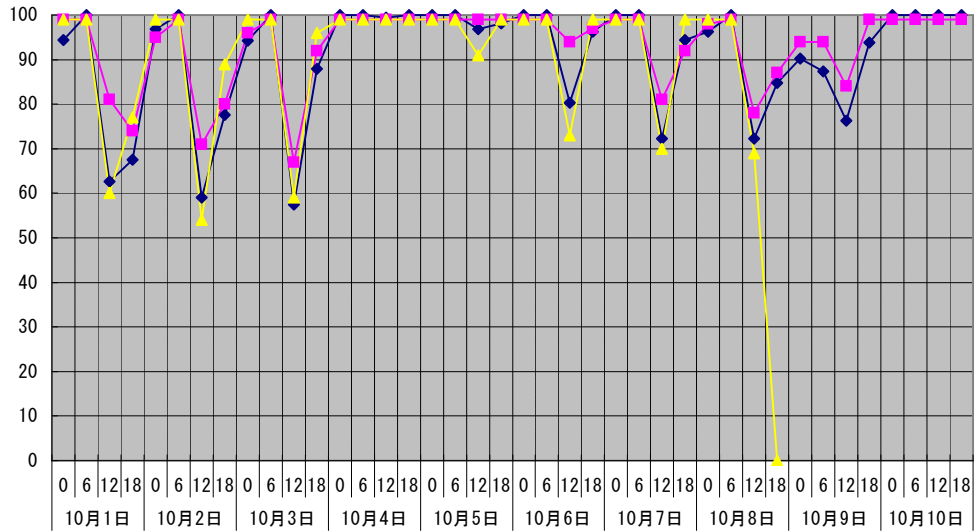

温度°C ◆ 林外 ■ 林内 ▲ 人工ホダ場

湿度% ◆ 林外 ■ 林内 ▲ 人工ホダ場

降水量mm □ 降水量