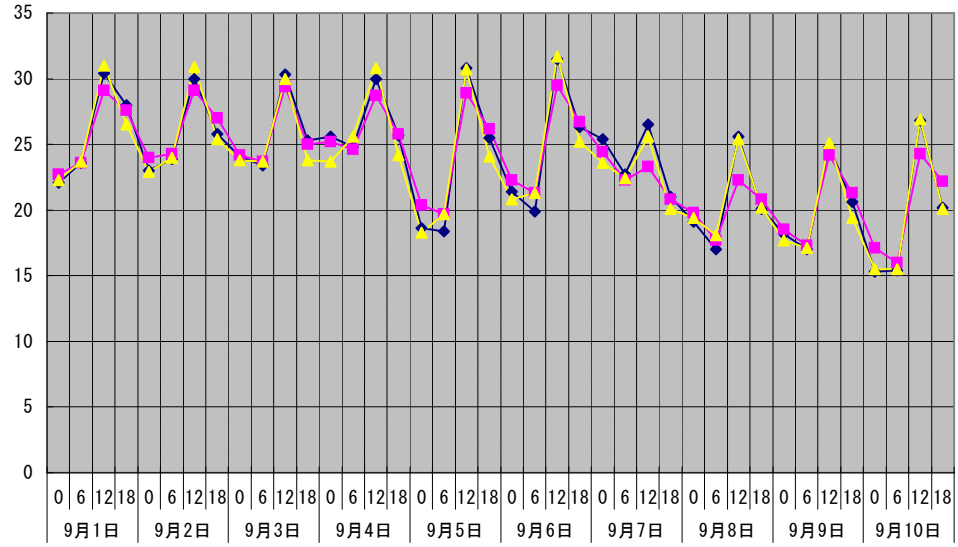

温度°C ◆ 林外 ■ 林内 ▲ 人工ホダ場

湿度% ◆ 林外 ■ 林内 ▲ 人工ホダ場

降水量mm □ 降水量