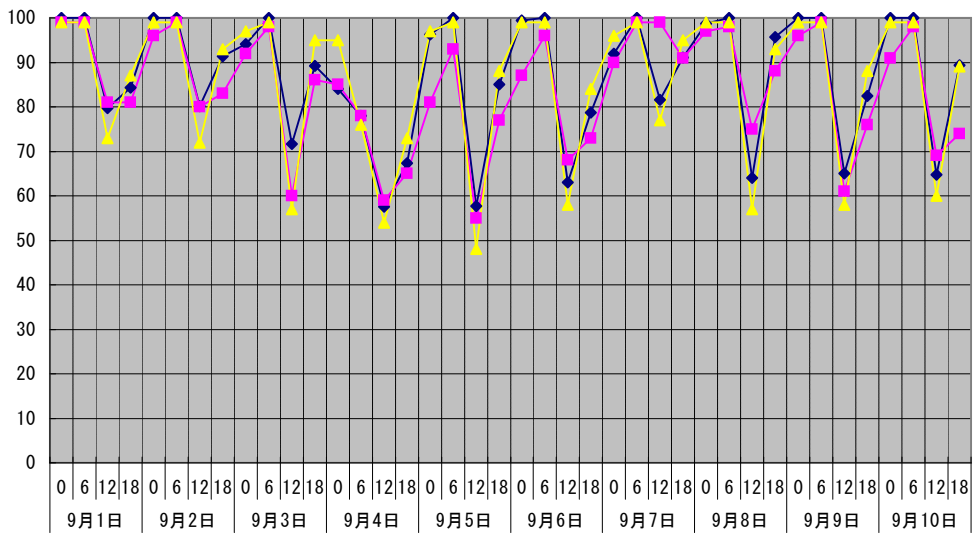

温度°C ◆ 林外 ■ 林内 ▲ 人工ホダ場

湿度% ◆ 林外 ■ 林内 ▲ 人工ホダ場

降水量mm □ 降水量