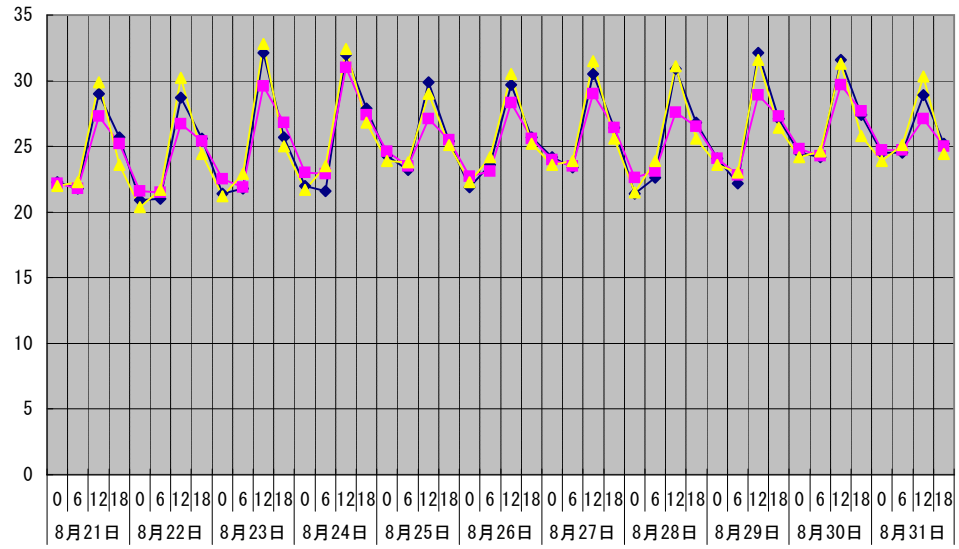

温度°C ◆ 林外 ■ 林内 ▲ 人工ホダ場

湿度% ◆ 林外 ■ 林内 ▲ 人工ホダ場

降水量mm ■ 降水量