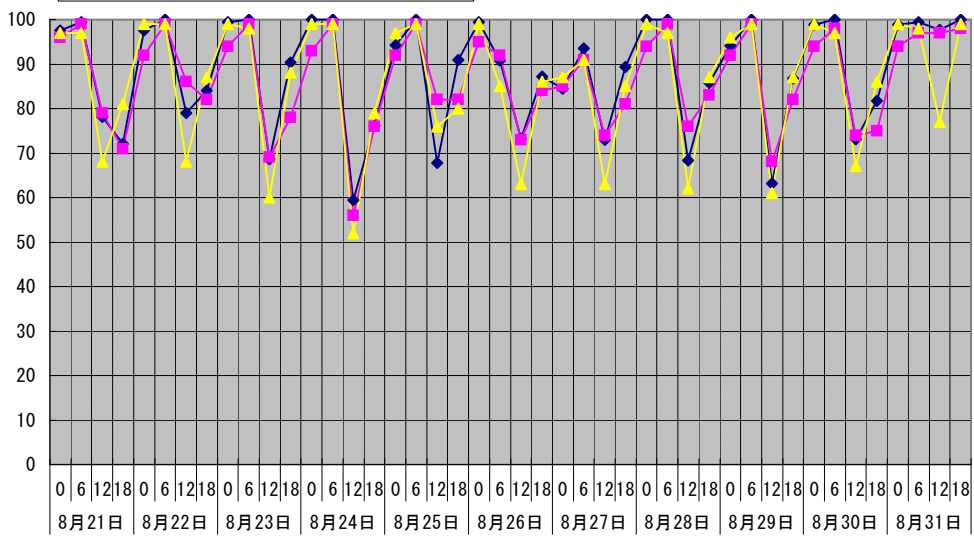

温度°C ◆ 林外 ■ 林内 ▲ 人工ホダ場

湿度% ◆ 林外 ■ 林内 ▲ 人工ホダ場

降水量mm ■ 降水量