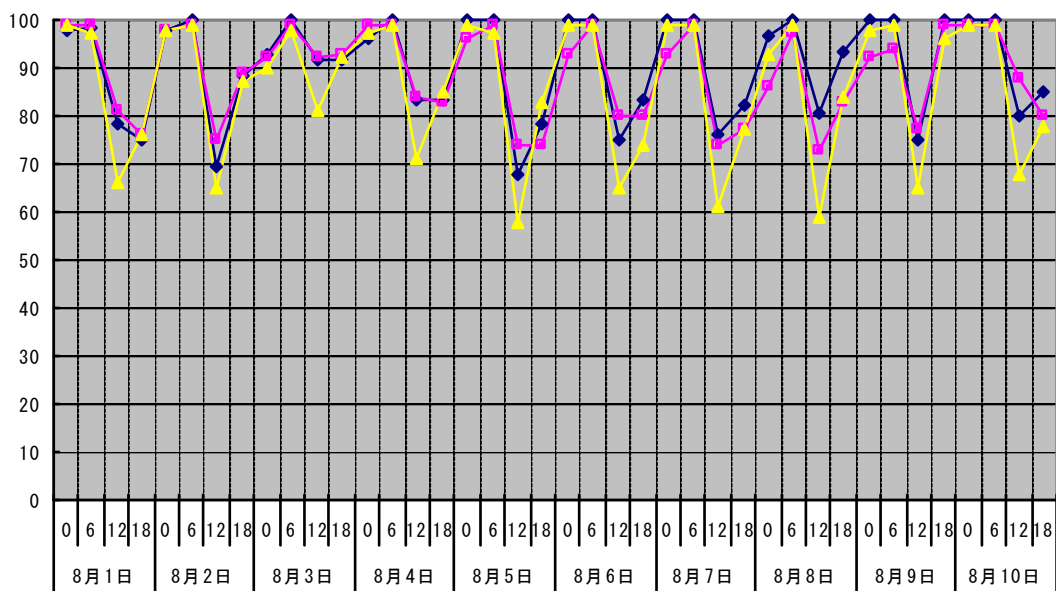

温度℃ ◆ 林外 □ 林内 ▲ 人工ホダ場

湿度% ◆ 林外 □ 林内 ▲ 人工ホダ場

降水量mm □ 降水量