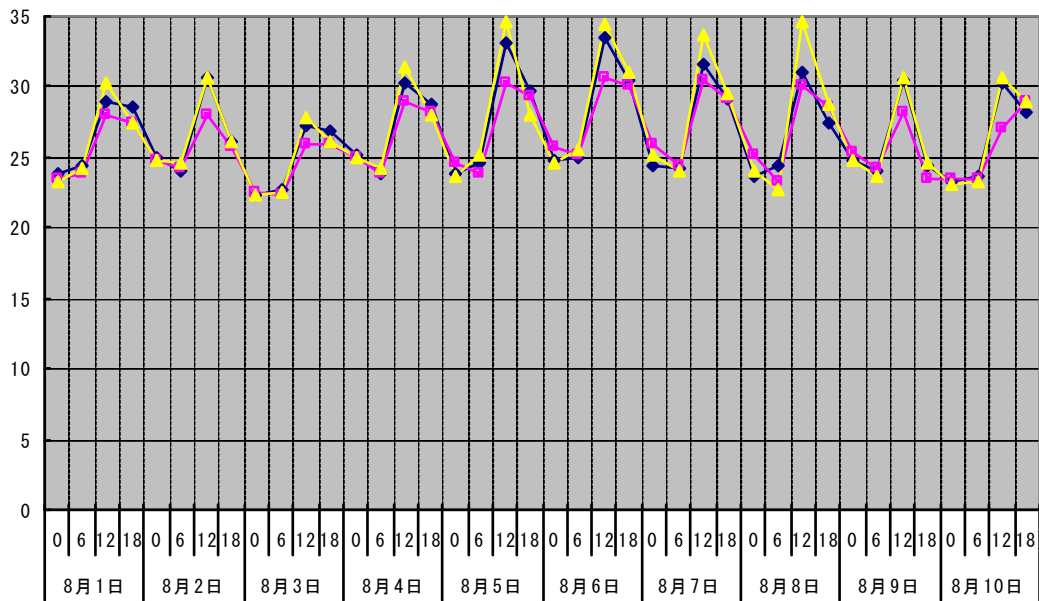

温度℃ ◆ 林外 □ 林内 ▲ 人工ホダ場

湿度% ◆ 林外 □ 林内 ▲ 人工ホダ場

降水量mm □ 降水量