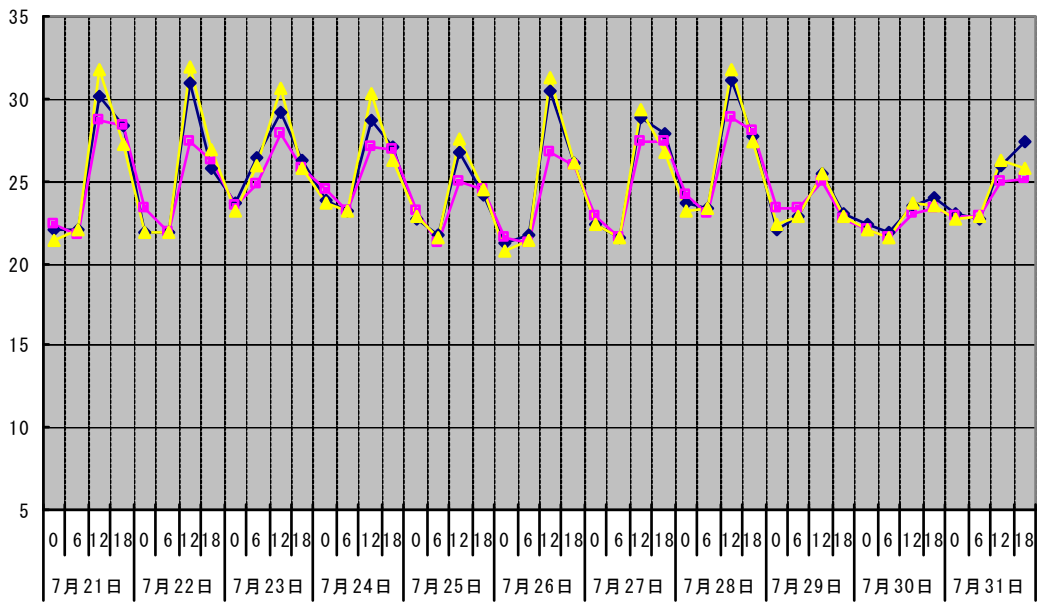

温度℃ ◆ 林外 □ 林内 ▲ 人工ホダ場

湿度% ◆ 林外 □ 林内 ▲ 人工ホダ場

降水量mm □ 降水量