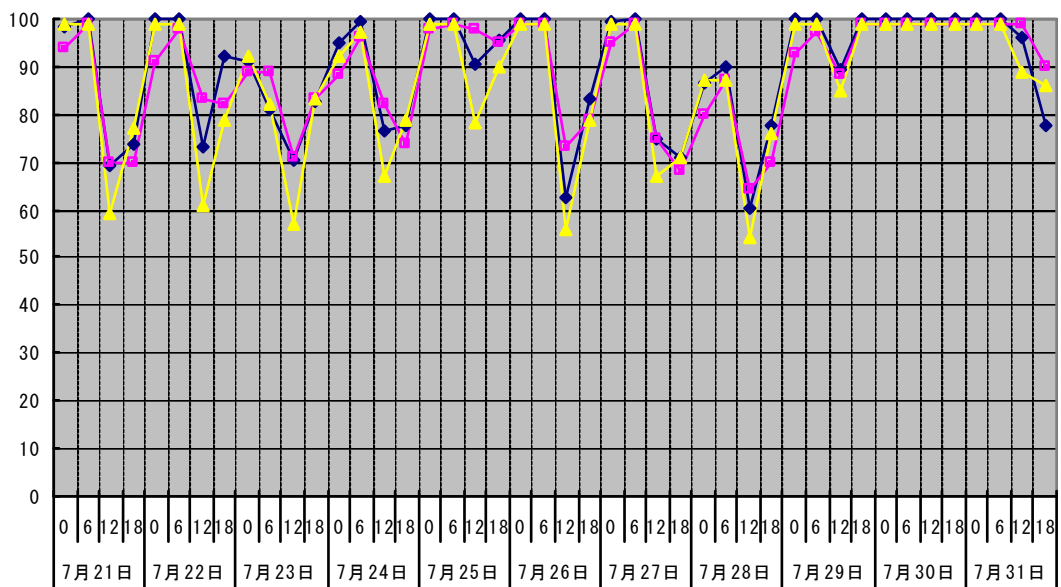

温度℃ ◆ 林外 □ 林内 ▲ 人工ホダ場

湿度% ◆ 林外 □ 林内 ▲ 人工ホダ場

降水量mm □ 降水量