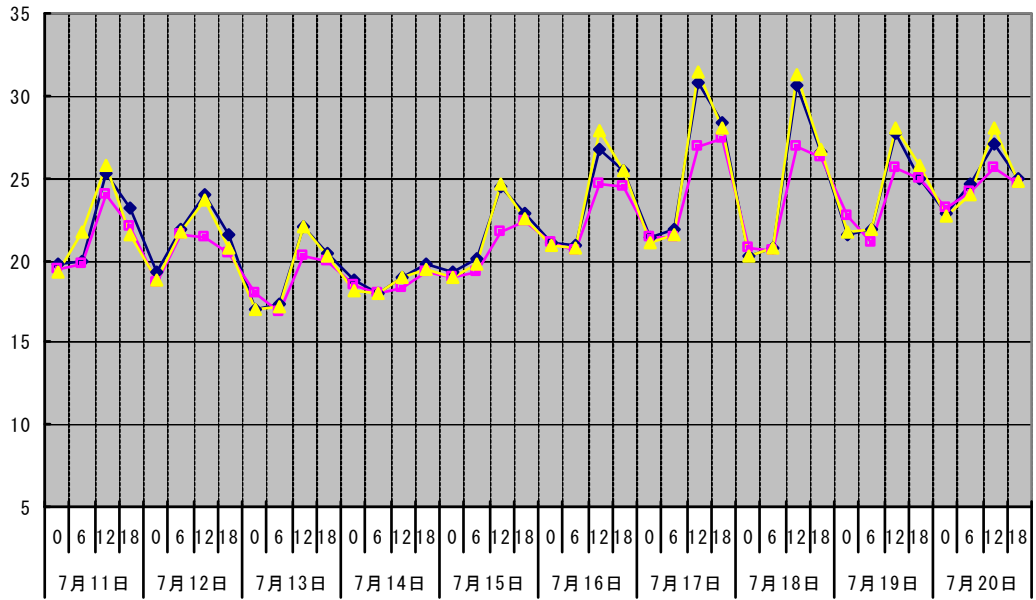

温度℃ 林外 林内 人工ホダ場

湿度% 林外 林内 人工ホダ場

降水量mm 降水量