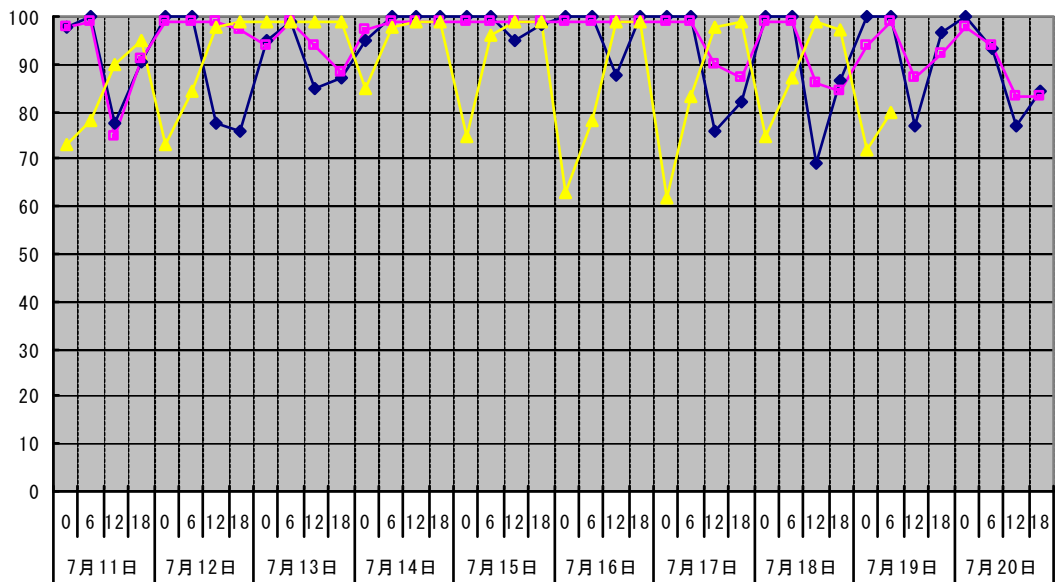

温度℃ 林外 林内 人工ホダ場

湿度% 林外 林内 人工ホダ場

降水量mm 降水量