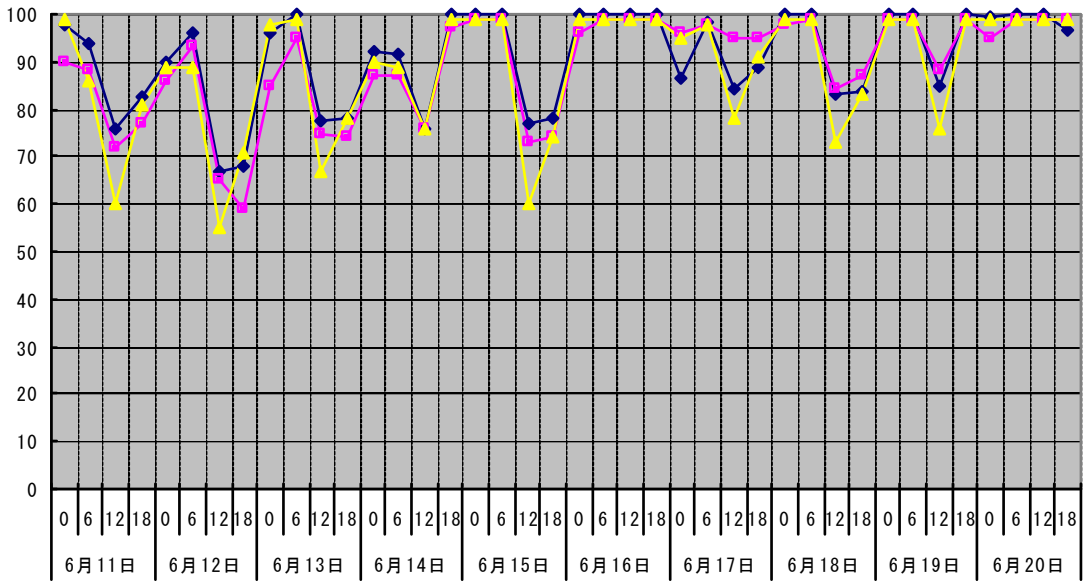

温度°C

◆ 林外    ■ 林内    ▲ 人工ホダ場

湿度%

◆ 林外    ■ 林内    ▲ 人工ホダ場

降水量mm

■ 降水量