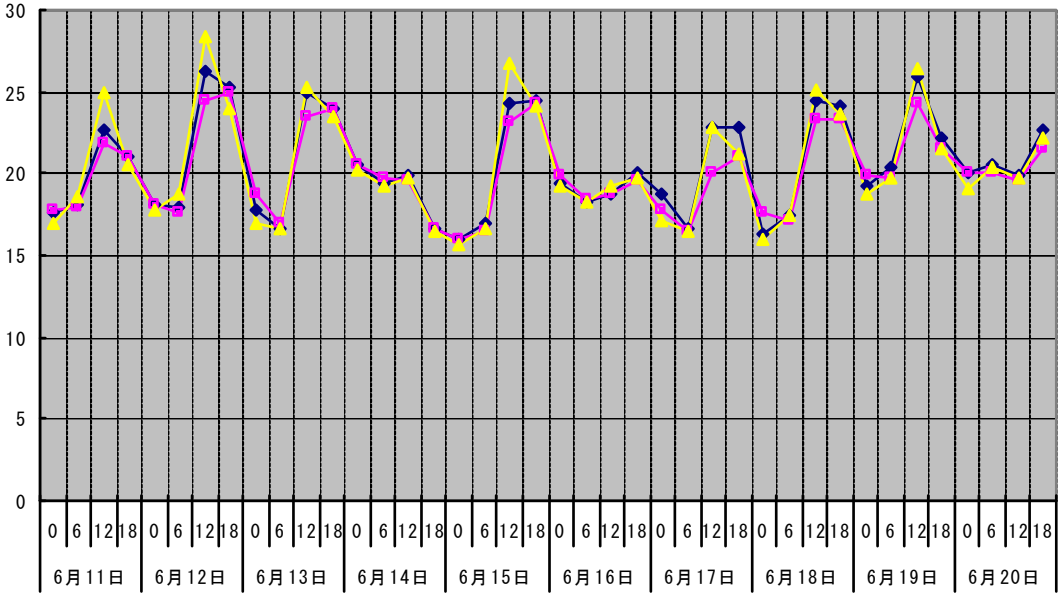

温度°C

◆ 林外    ■ 林内    ▲ 人工ホダ場

湿度%

◆ 林外    ■ 林内    ▲ 人工ホダ場

降水量mm

■ 降水量