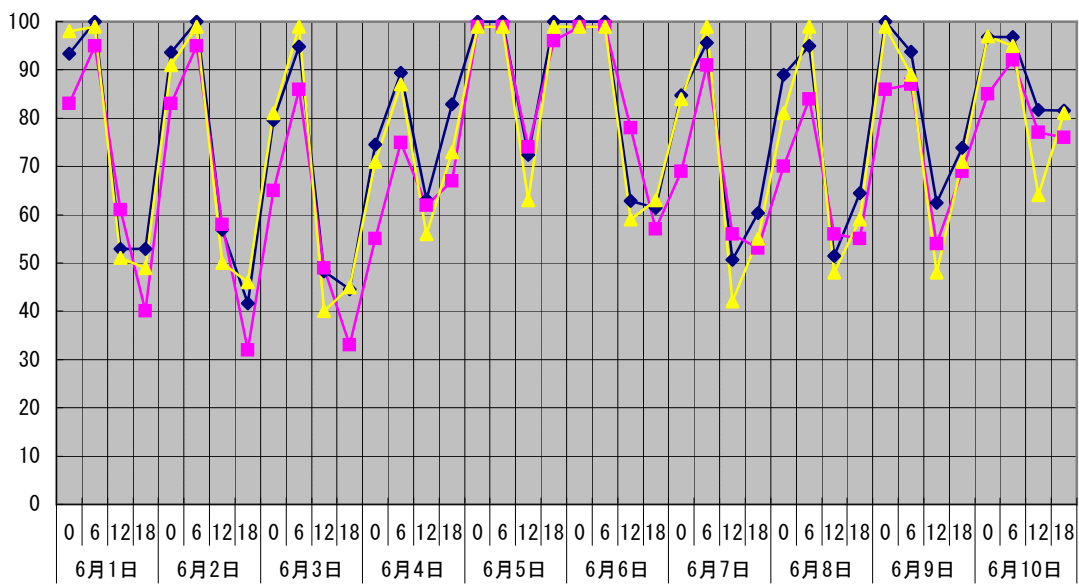

温度℃ ◆林外 ■林内 ▲人工ホダ場

湿度% ◆林外 ■林内 ▲人工ホダ場

降水量mm □降水量