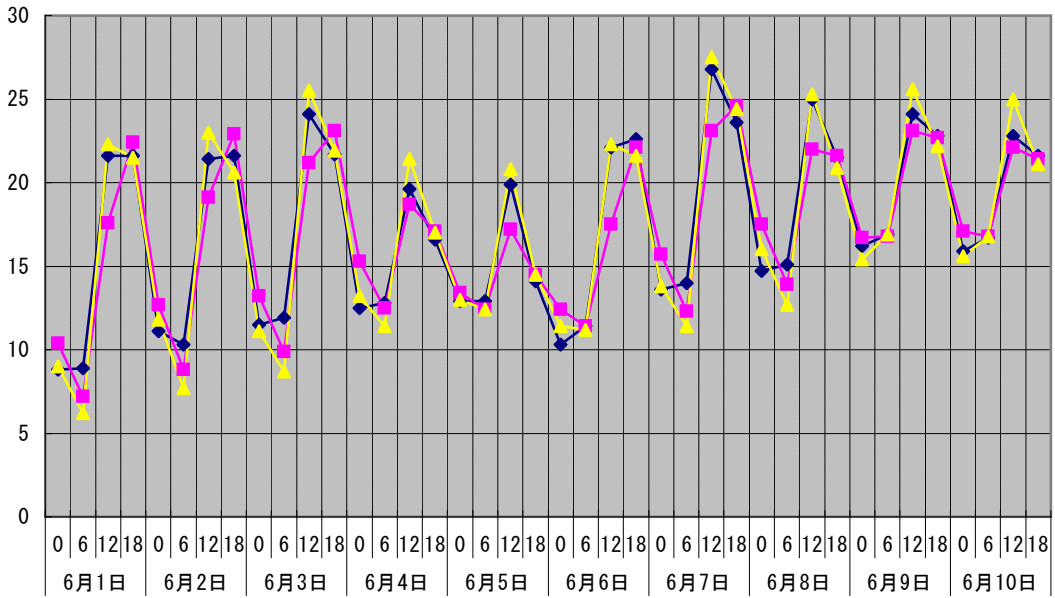

温度℃ ◆林外 ■林内 ▲人工ホダ場

湿度% ◆林外 ■林内 ▲人工ホダ場

降水量mm □降水量