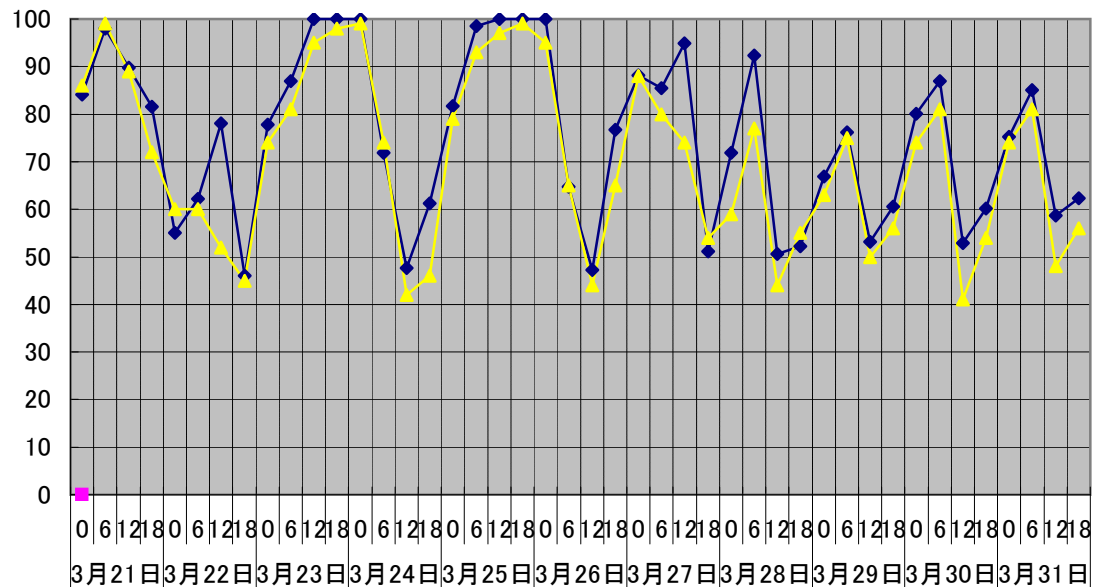

温度℃ ◆ 林外 ◆ 林内 ◆ 人工ホダ場

湿度% ◆ 林外 ◆ 林内 ◆ 人工ホダ場

降水量mm ■ 林外(mm)