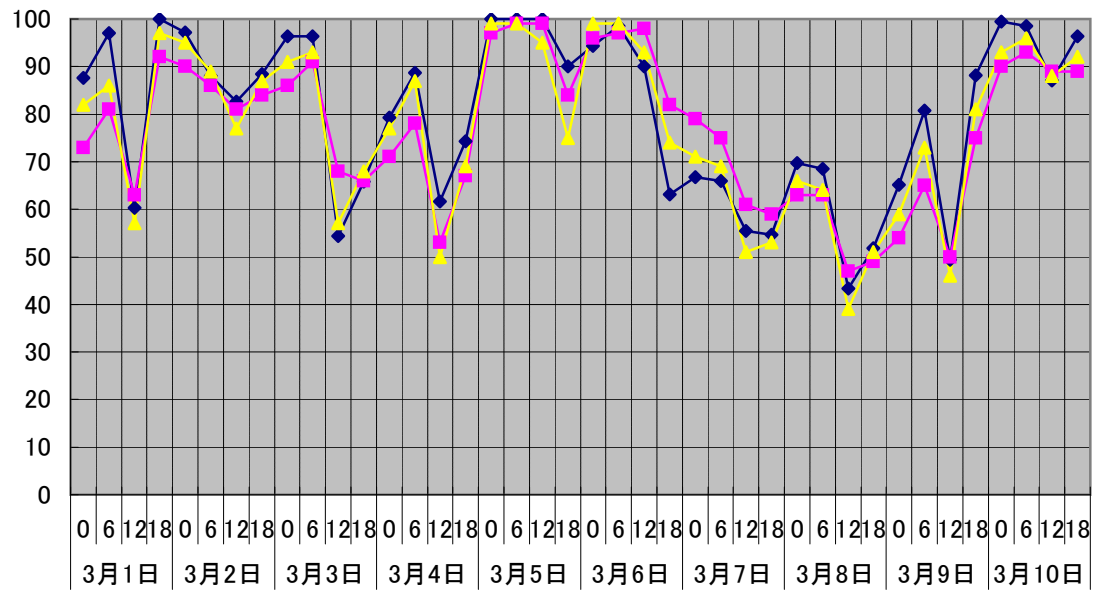

温度℃ ◆ 林外 ■ 林内 ▲ 人工ホダ場

湿度% ◆ 林外 ■ 林内 ▲ 人工ホダ場

降水量mm ■ 林外(mm)