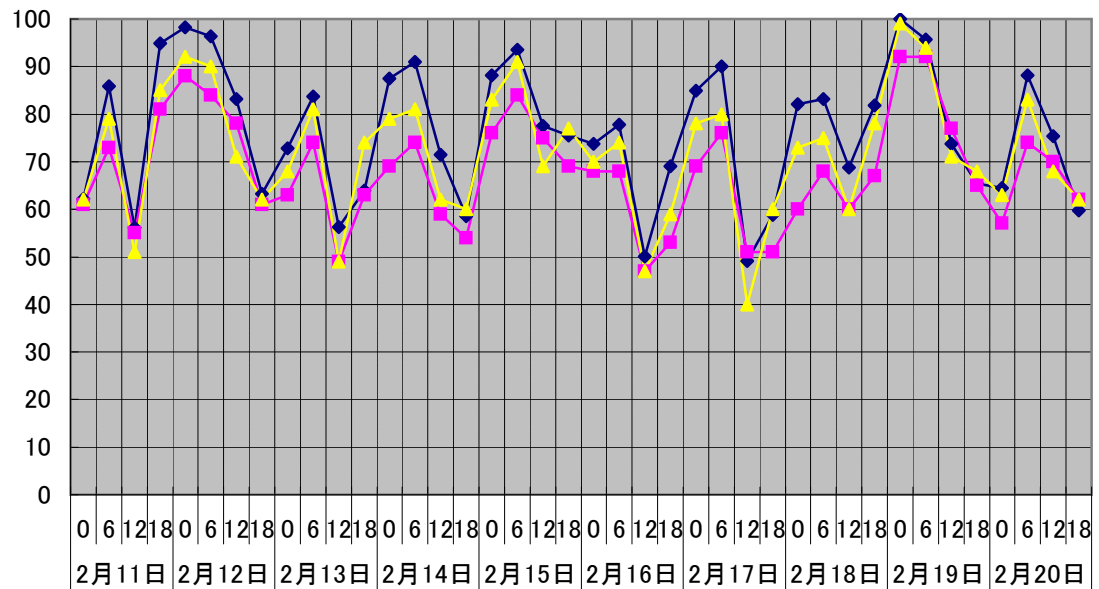

温度℃ ◆ 林外 ■ 林内 ▲ 人工ホダ場

湿度% ◆ 林外 ■ 林内 ▲ 人工ホダ場

降水量mm ■ 林外(mm)