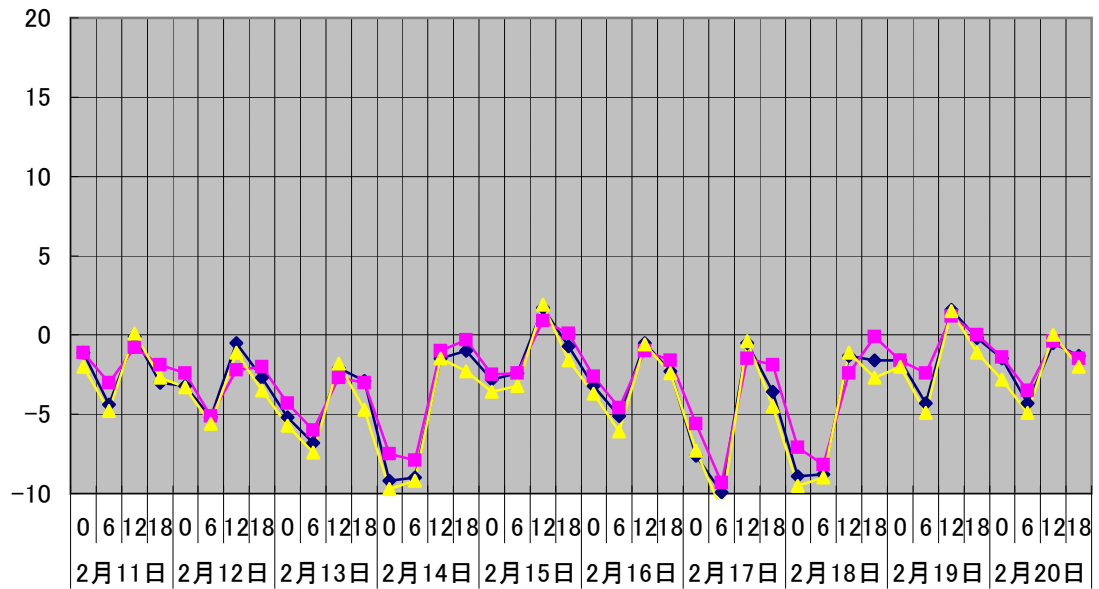

温度℃ ◆ 林外 ■ 林内 ▲ 人工ホダ場

湿度% ◆ 林外 ■ 林内 ▲ 人工ホダ場

降水量mm ■ 林外(mm)