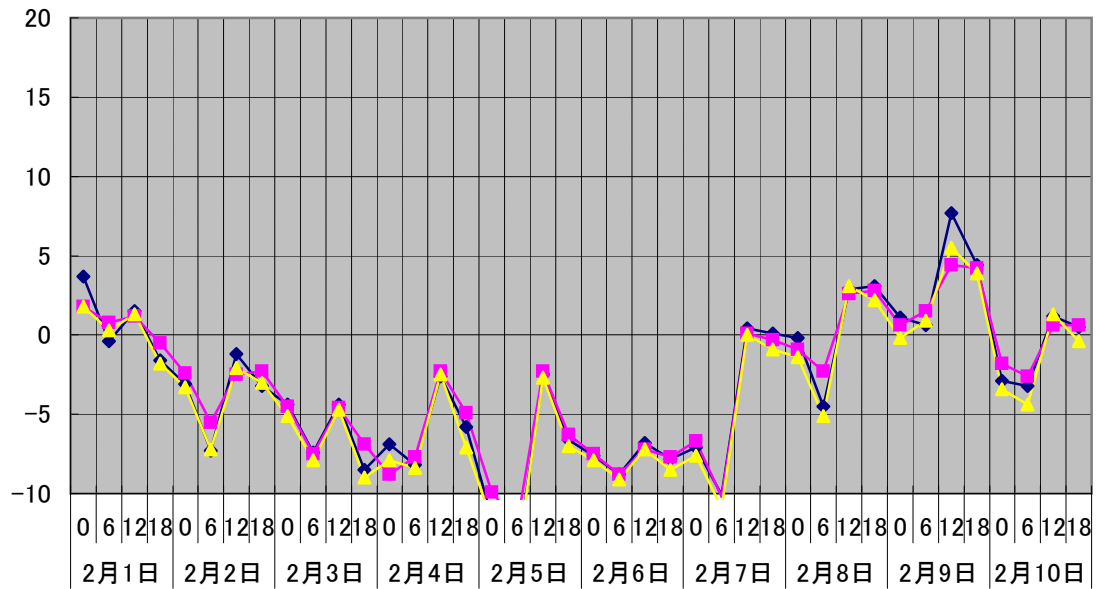

温度℃ ◆ 林外 ■ 林内 ▲ 人工ホダ場

湿度% ◆ 林外 ■ 林内 ▲ 人工ホダ場

降水量mm ■ 林外(mm)