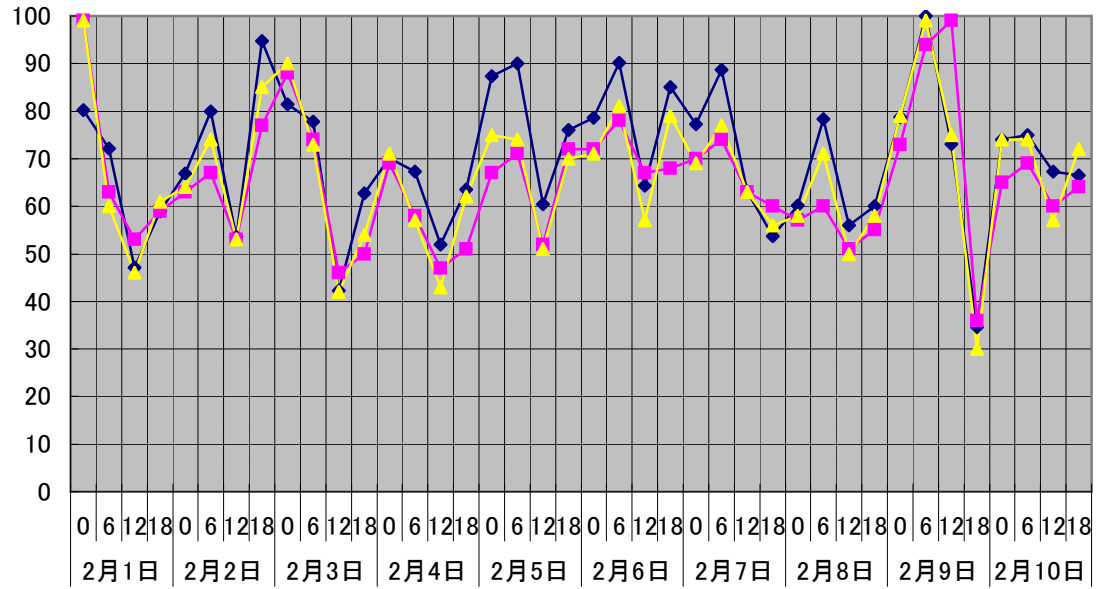

温度℃ ◆ 林外 ■ 林内 ▲ 人工ホダ場

湿度% ◆ 林外 ■ 林内 ▲ 人工ホダ場

降水量mm ■ 林外(mm)