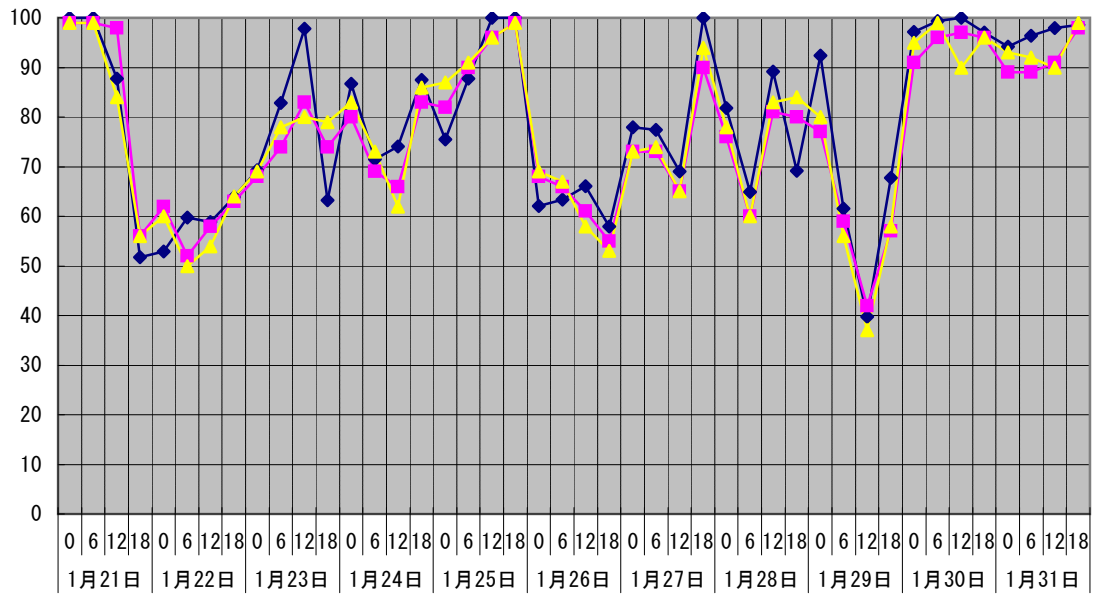

温度°C ◆ 林外 ■ 林内 ▲ 人工ホタ場

湿度% ◆ 林外 ■ 林内 ▲ 人工ホタ場

降水量mm □ 林外(mm)