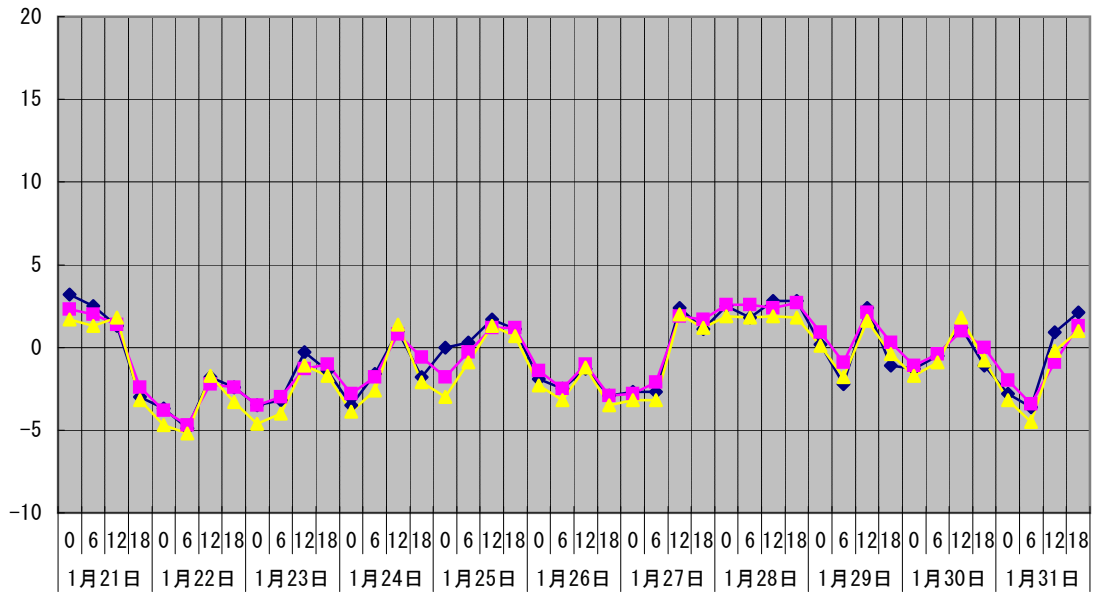

温度°C ◆ 林外 ■ 林内 ▲ 人工ホタ場

湿度% ◆ 林外 ■ 林内 ▲ 人工ホタ場

降水量mm □ 林外(mm)