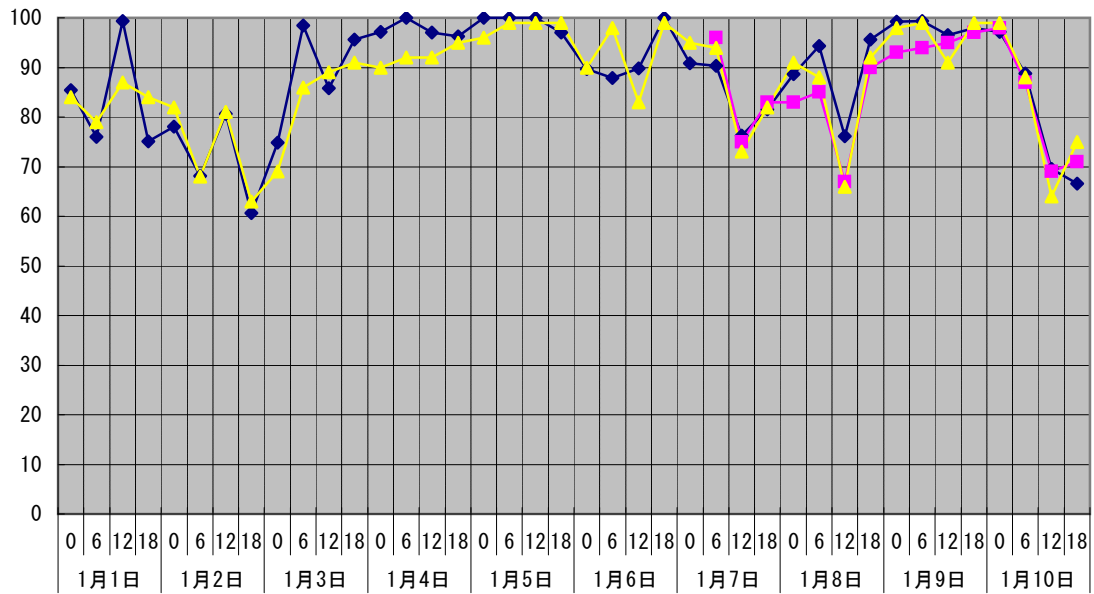

温度°C ◆ 林外 ■ 林内 ▲ 人工ホダ場

湿度% ◆ 林外 ■ 林内 ▲ 人工ホダ場

降水量mm ■ 林外(mm)