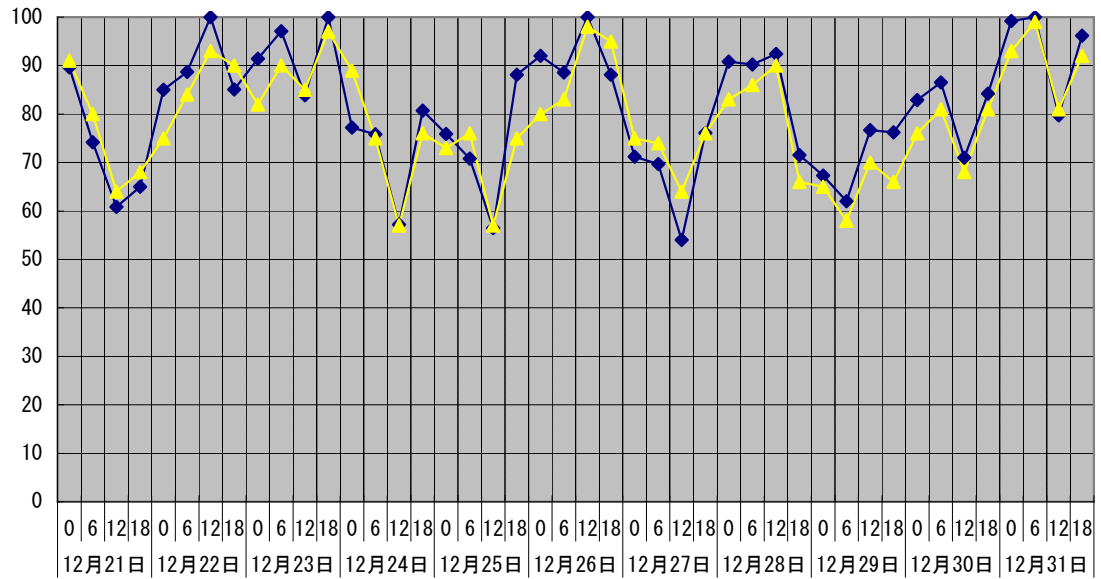

温度°C

湿度%

降水量mm