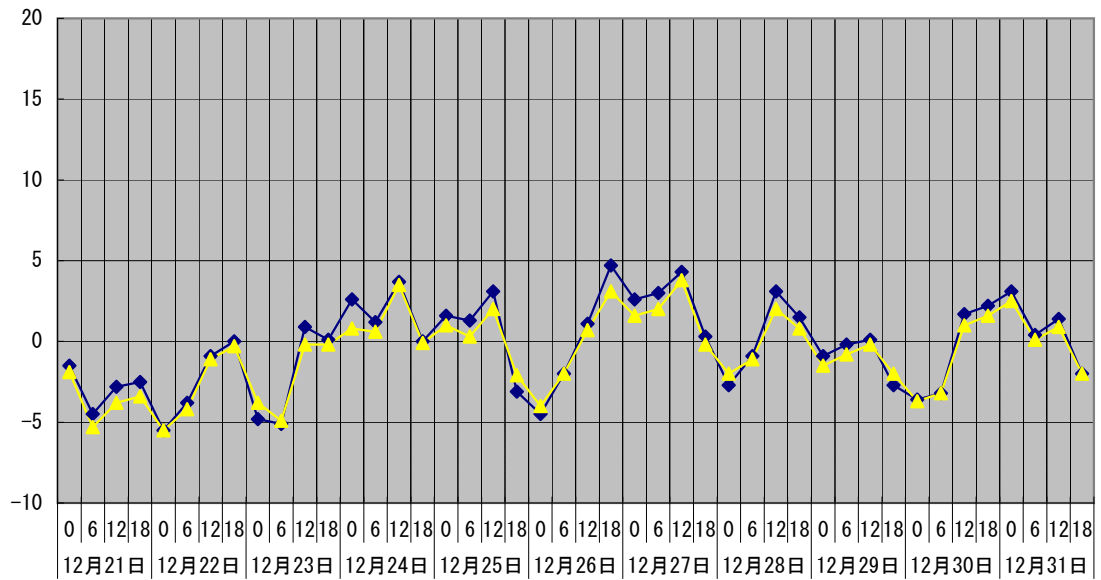

温度°C

湿度%

降水量mm